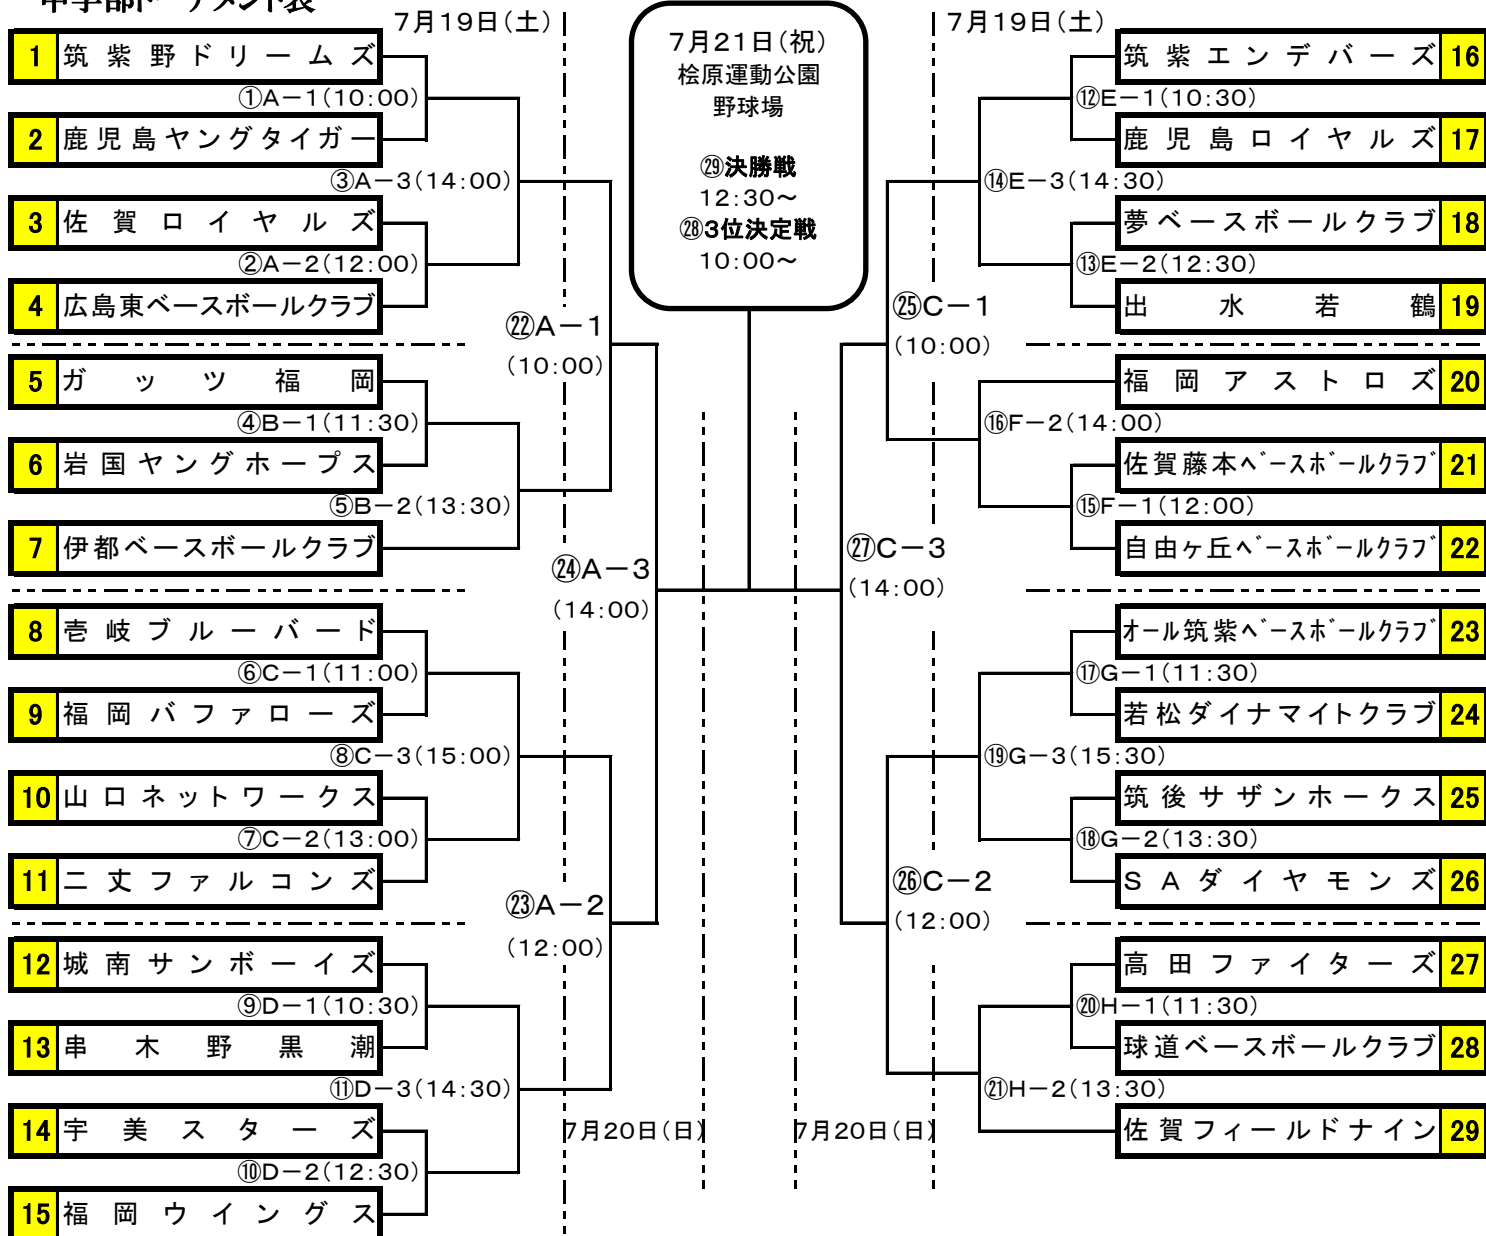

筑紫野ドリームズ20周年記念  
夏季福岡大会 2014

中学部トーナメント表

球場:	A 九州三菱自動車夜須グランド	E 春日公園
	B みずがめの郷	F 遠賀総合運動公園
	C 曲り田スポーツ公園	G あんずの里運動公園
	D 原の前スポーツ公園	H 大牟田港緑地運動公園

I 決勝	松原運動公園野球場
三位決定戦	

小学部組合せ表

A	佐賀藤本ベースボールクラブ
B	ガッツ福岡
C	鹿児島パイレーツ
D	筑紫野ドリームズ

7月19日(土) (左側:1塁側)

①	A - D	11:30
②	C - D	13:30
③	A - B	15:30

7月20日(日)

④	B - C	9:00
⑤	A - C	11:00
⑥	B - D	13:00
交流戦	C - D	15:00

\*7月21日(祝日)は、強化試合の予定です。

J 雁の巣レクリエーションセンター 少年野球場

大会規定

- 試合時間は、100分。6イニング。
- 6イニング終了後、同点の場合は即座にエキストラ(1アウト満塁)に入る。最長3イニング。決着がつかない場合は、9人によるジャンケン勝負とする。
- 順位の方法  
(各チーム3試合総当たりの結果による)
  - 勝率
  - 得失点差
  - ①②で順位が付けられない場合、9人によるジャンケン勝負とする。
- 塁審は当該チームより最低1名づつ出す。