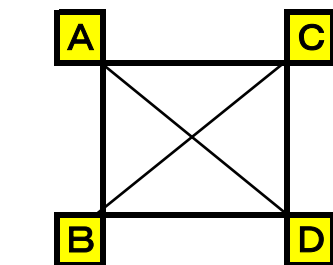

筑紫野ドリームズ20周年記念  
夏季福岡大会 2014

中学部トーナメント表

球場:	A 九州三菱自動車夜須グランド	E 春日公園
	B みずがめの郷	F 遠賀総合運動公園
	C 曲り田スポーツ公園	G あんずの里運動公園
	D 原の前スポーツ公園	H 大牟田港緑地運動公園

I 決勝	松原運動公園野球場
三位決定戦	

小学部組合せ表

A	佐賀藤本ベースボールクラブ
B	ガッツ福岡
C	鹿児島パイレーツ
D	筑紫野ドリームズ

7月19日(土) (左側:1塁側)

①	A - D	11:30
②	C - D	13:30
③	A - B	15:30

7月20日(日)

④	B - C	9:00
⑤	A - C	11:00
⑥	B - D	13:00
交流戦	C - D	15:00

\*7月21日(祝日)は、強化試合の予定です。

J 雁の巣レクリエーションセンター 少年野球場

大会規定

- 試合時間は、100分。6イニング。
- 6イニング終了後、同点の場合は即座にエキストラ(1アウト満塁)に入る。最長3イニング。決着がつかない場合は、9人によるジャンケン勝負とする。
- 順位の方法  
(各チーム3試合総当たりの結果による)
  - 勝率
  - 得失点差
  - ①②で順位が付けられない場合、9人によるジャンケン勝負とする。
- 塁審は当該チームより最低1名づつ出す。