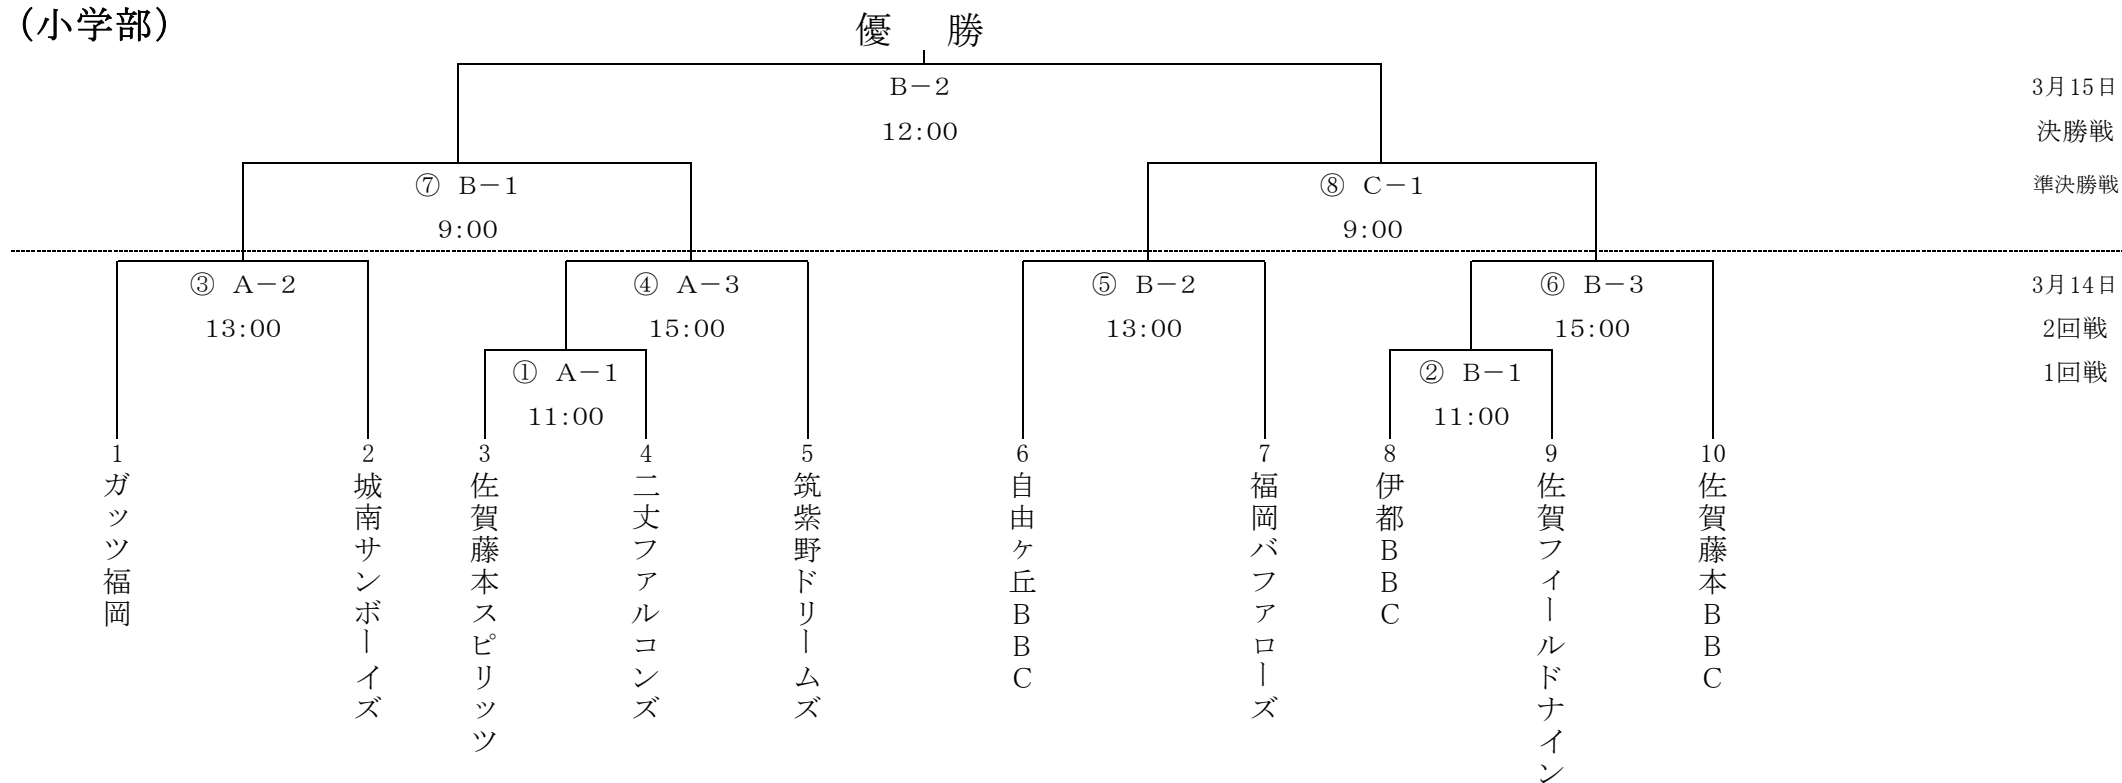

少年硬式野球 春季福岡大会 2015

(小学部)

注) 雁の巣の使用時間は17時迄となっております。

①開催日: 3月14日(土)・15日(日)

※14日は試合時間100分打ち切りとします。尚、同点の場合は即EXに入って下さい。

②開会式開始時間: 午前9時00分～(予定)

(インングの途中で時間切れの場合は前の回のスコアで勝敗を決めます)

③開会式会場: 3月14日(土) 雁の巣少年野球場

※4回7点差以上でコールドゲームです。

④集合時間: 役員・代表・午前8時00分、選手・午前8時20分頃迄

※No1球場は開会式進行中に外野ネットを設営しますので全チームご協力お願い致します。

⑤試合会場: A・・・雁の巣少年野球場、 B・・・雁の巣硬式No1球場、 C・・・みずがめの郷(両翼70m、センター80mにてホームランラインを引き、線審1名配置)

⑥閉会式会場: 3月15日(日) 曲り田球場