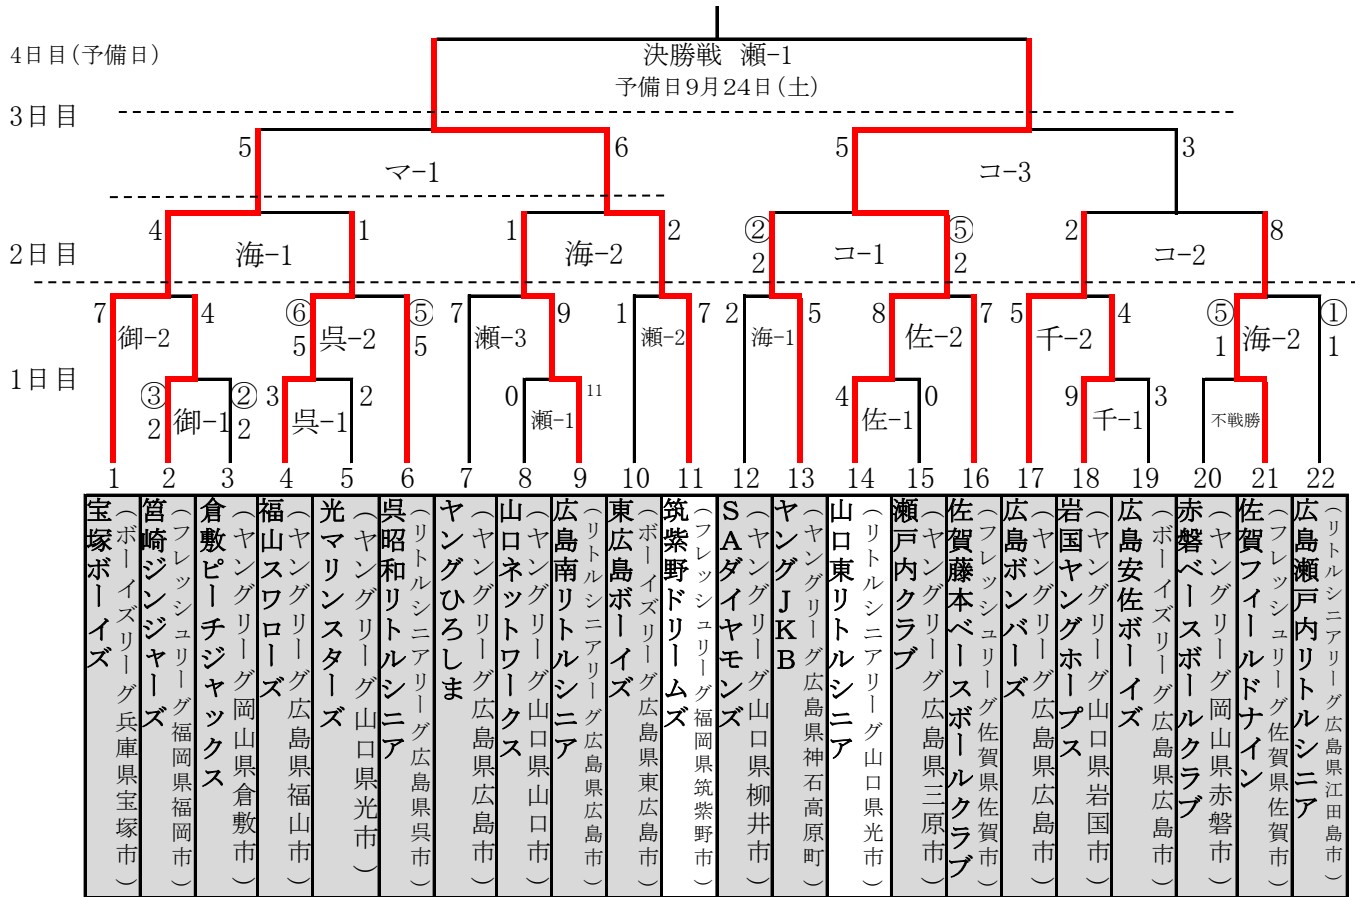

広島市長杯・第12回 ヤングひろしまピース親善大会組合せ表(中学部)

1日目 (シートノックなし)

球場名	第1試合	第2試合	第3試合	備考
瀬 瀬野川公園野球場	10:00~12:00	第1試合終了20分後	第2試合終了20分後	
海 海田総合公園野球場	10:30~12:30	第1試合終了20分後		
呉 呉市総合スポーツセンター野球場	11:30~13:30	第1試合終了40分後		
御 御建(みたて)公園野球場	11:30~13:30	第1試合終了40分後		
佐 佐伯総合スポーツ公園野球場	11:30~13:30	第1試合終了40分後		
千 千代田運動公園野球場	11:30~13:30	第1試合終了40分後		
三 三和(みわ)総合運動公園野球場	9:00~11:00	11:20~13:20	14:00~16:00	交流戦会場

2日目 (シートノックなし)

マ MAZDAzoom-zoomスタジアム広島	9:00~11:00			
千 千代田運動公園野球場	9:00~11:00			
海 海田総合公園野球場	9:00~11:00			
佐 佐伯総合スポーツ公園野球場	9:00~11:00			

3日目 (シートノックなし) ※使用条件により時間制限の可能性あり

マ MAZDAzoom-zoomスタジアム広島	10:00~11:40		
コ コカ・コーラウエスト野球場	8:00~9:40	第1試合終了20分後	第2試合終了40分後