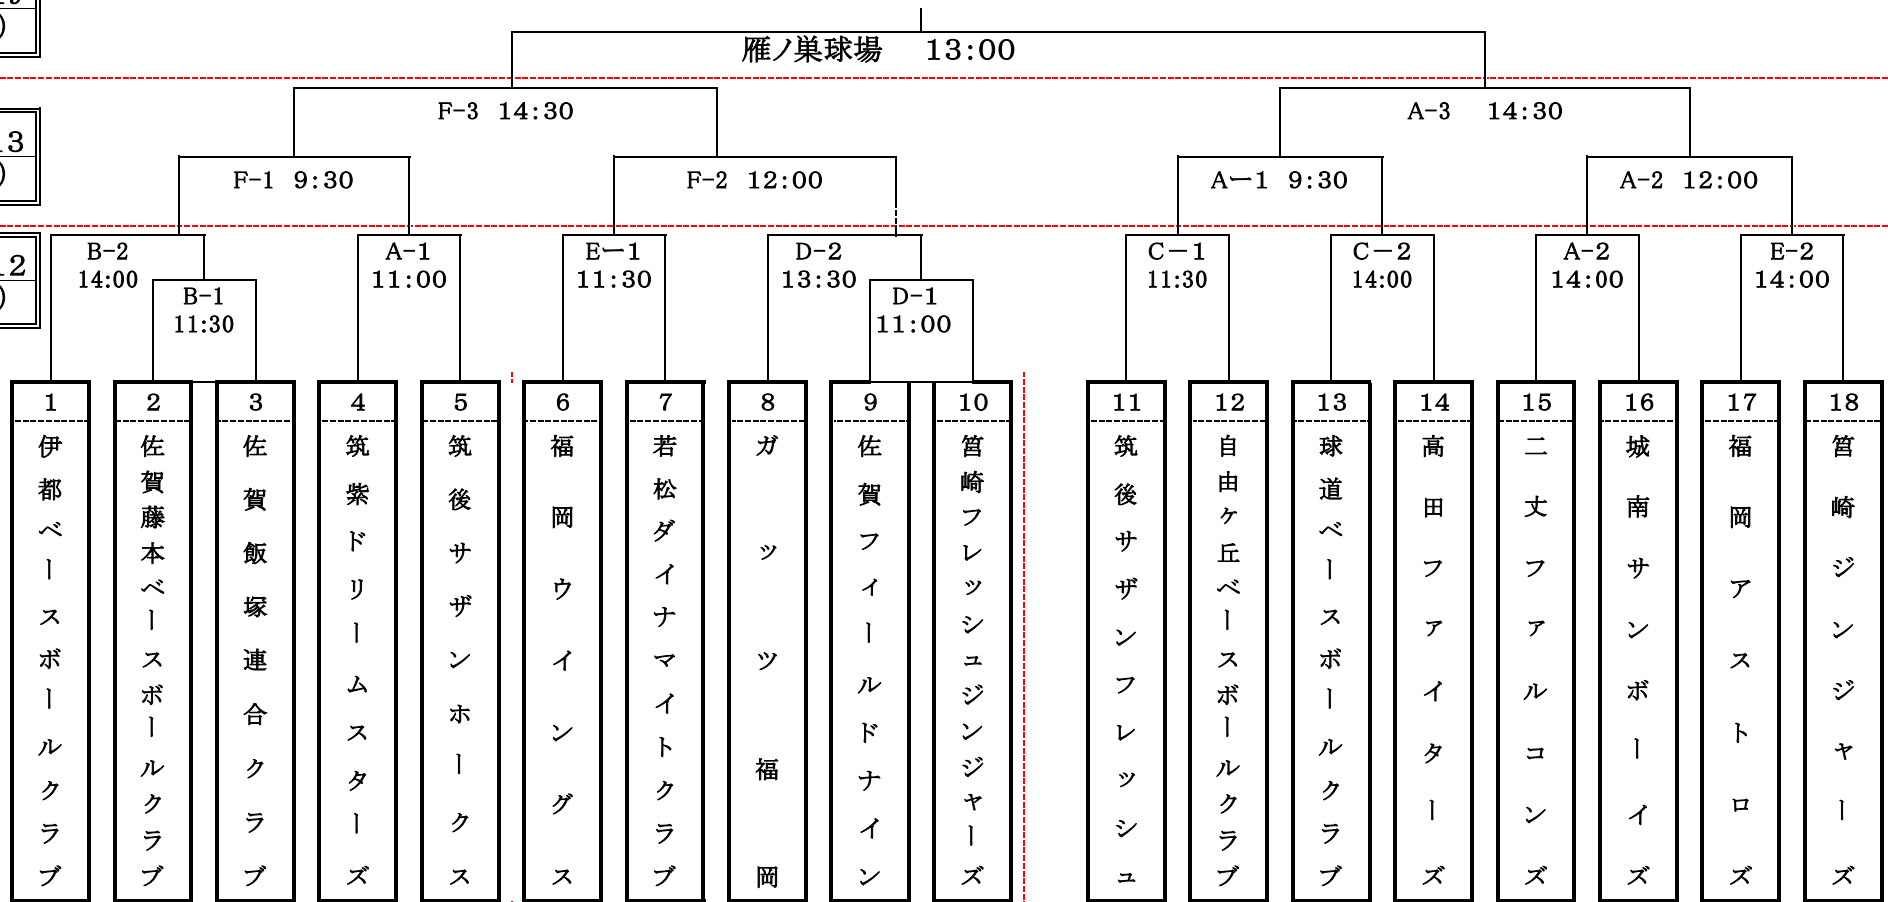

ほっともっと杯争奪中学1年生大会 2016

11/19
(土)

11/13
(日)

11/12
(土)

11月12日(土) A; 曲り田球場(二丈F) B; 西部運動公園野球場(連盟) C; 汐井球場(連盟) D; 桜井球場(G福岡) E; 七山グランド(箱J)

11月13日(日) A; 曲り田球場(二丈F) F; 春日西スポーツ公園球場(筑E)

11月19日(土) 西部運動公園野球場(連盟) 筑豊緑地(連盟) 雁ノ巣球場(連盟) 雁ノ巣硬式No. 1(連盟) 原の前(宇美S)