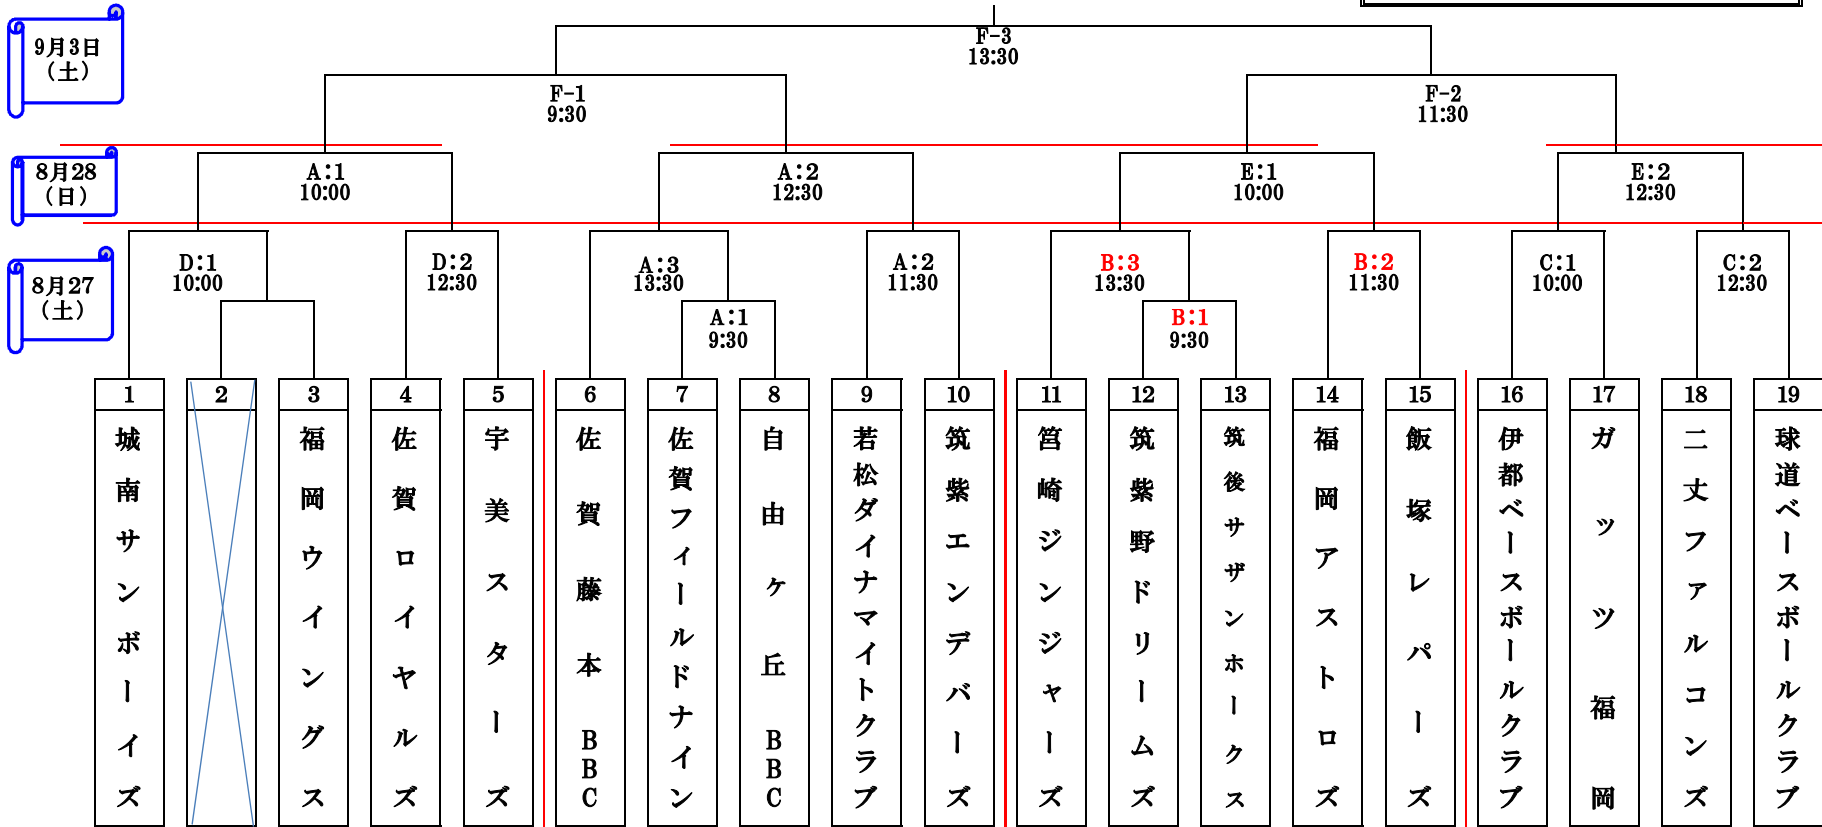

リーグ戦方式
試合時間100分

第6回 IMAI CUP 争奪 2016 中学2年生大会

決勝戦終了 16時頃から閉会式予定

8月27日 A: 雁ノ巣硬式No.1(連盟) B: 汐井球場(連盟) C: 曲り田球場(二丈F) D: 山村G(福岡W)

8月28日 A: 雁ノ巣硬式No.1(連盟) E: 雁ノ巣球場(福岡A) 9月3日 F: 西部運動公園(連盟)