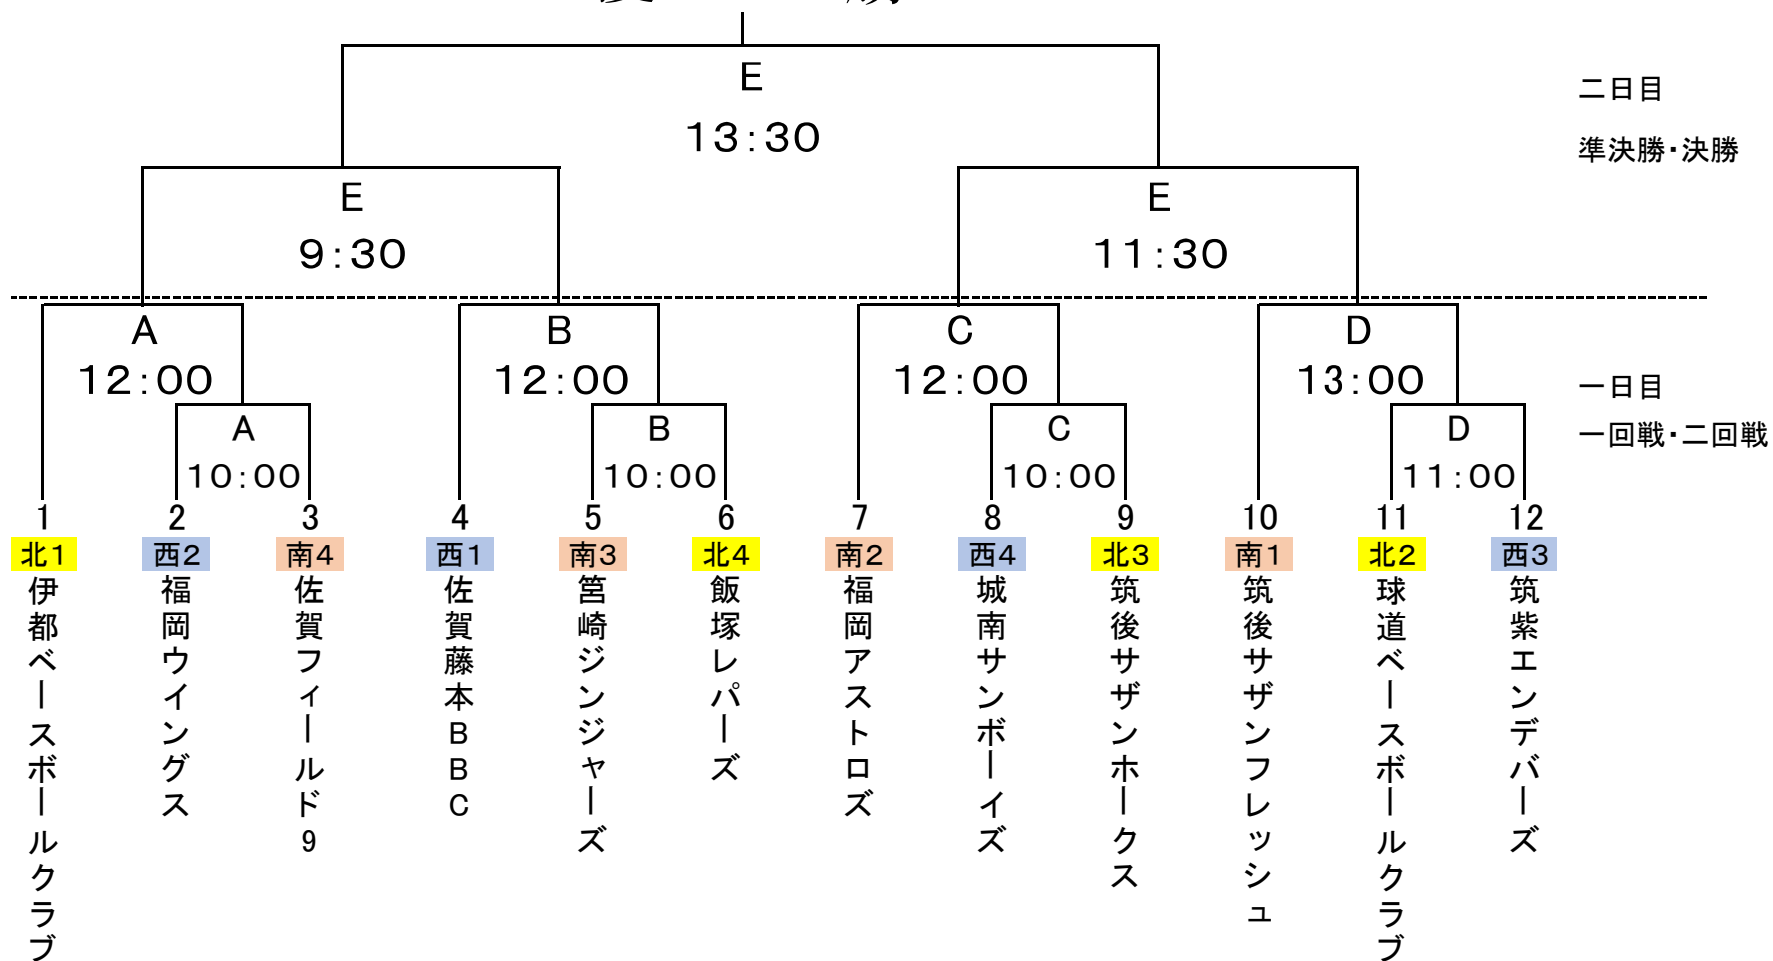

平成29年度・春季リーグ戦チャンピオンシップ組合せ表

優勝

- ① 開催日:5月13日(土)・14日(日)
- ② 試合時間 100分 同点の場合時間内であってもエキストラに入る。決着がつくまで行う。
- ③ 試合会場 A脊振グラウンド B庄内球場 C三瀬グラウンド D春日西スポーツ公園球場 E 光陵グリーンスタジアム
- ④ 福岡野球審判教会より1名です。塁審は1塁側1名、3塁側2名 本部席1塁側にてお願いします。