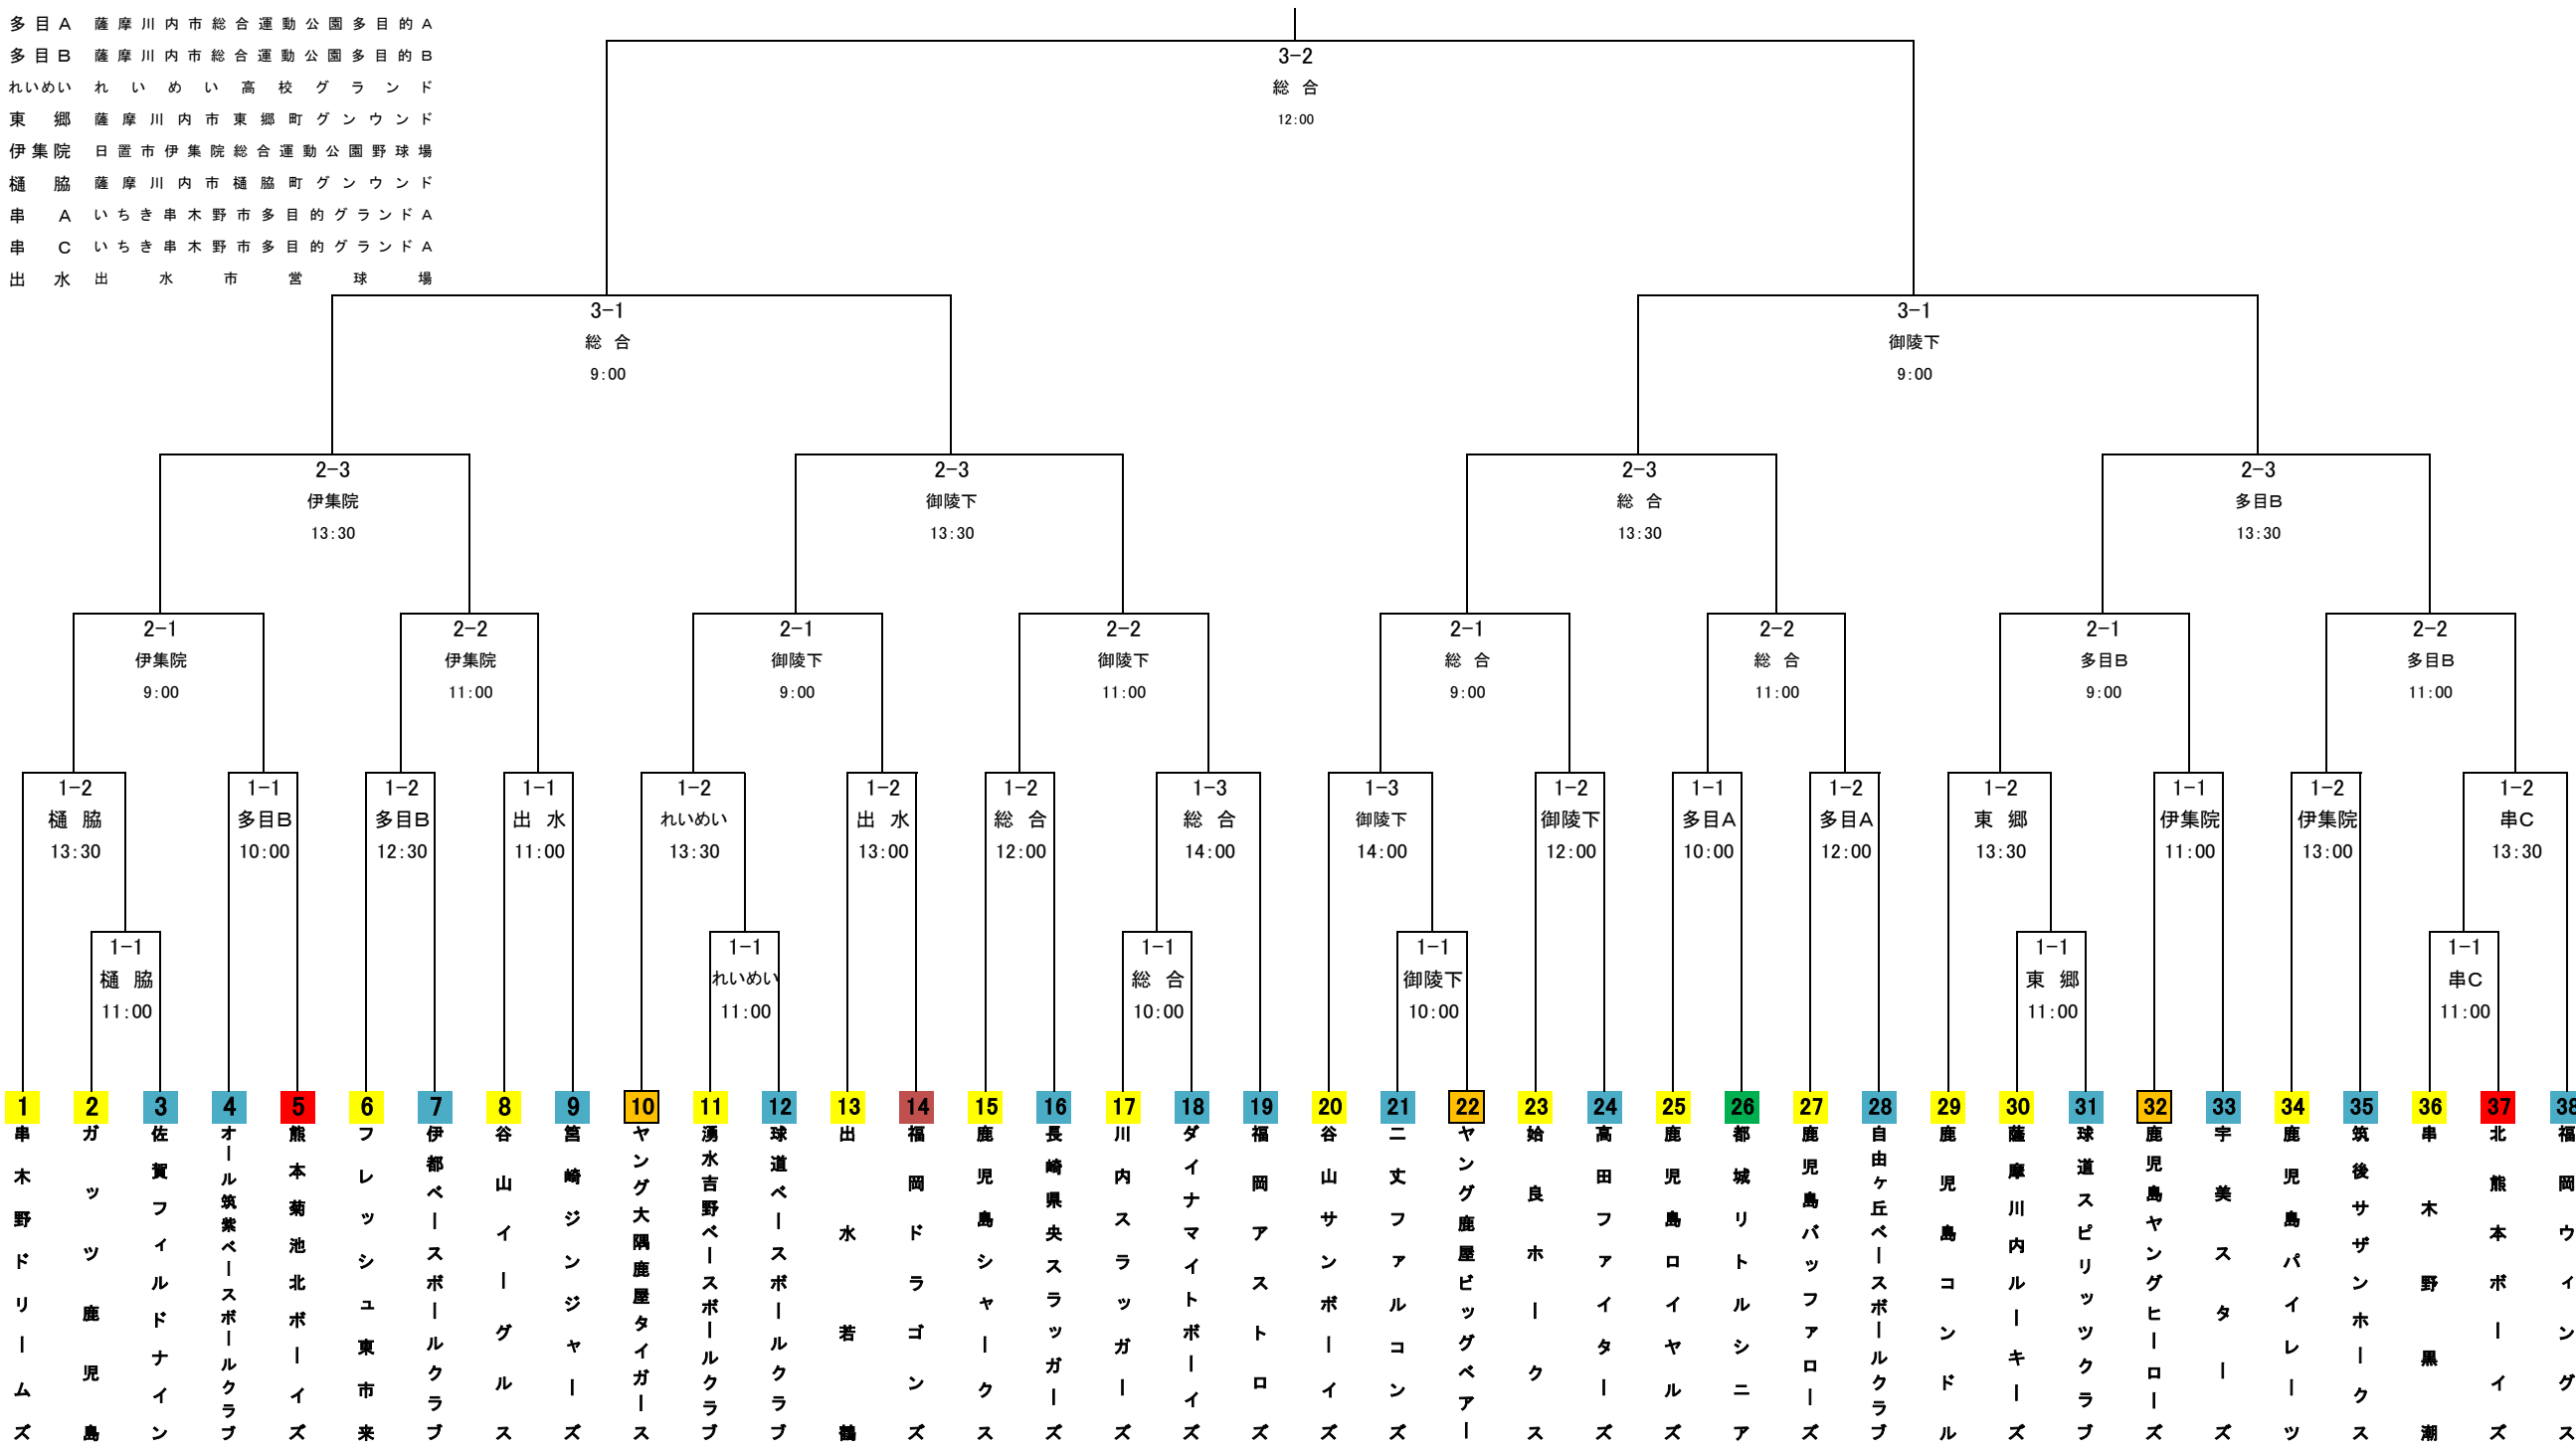

第32回全九州鹿児島大会 中学部

総合 薩摩川内市総合運動公園野球場
 御陵下 薩摩川内市総合運動公園多目的A
 多目A 薩摩川内市総合運動公園多目的A
 多目B 薩摩川内市総合運動公園多目的B
 れいめい れいめい高校グラウンド
 東郷 薩摩川内市東郷町グンウンド
 伊集院 日置市伊集院総合運動公園野球場
 樋脇 薩摩川内市樋脇町グンウンド
 串A いちき串木野市多目的グラウンドA
 串C いちき串木野市多目的グラウンドA
 出水 出水市営球場