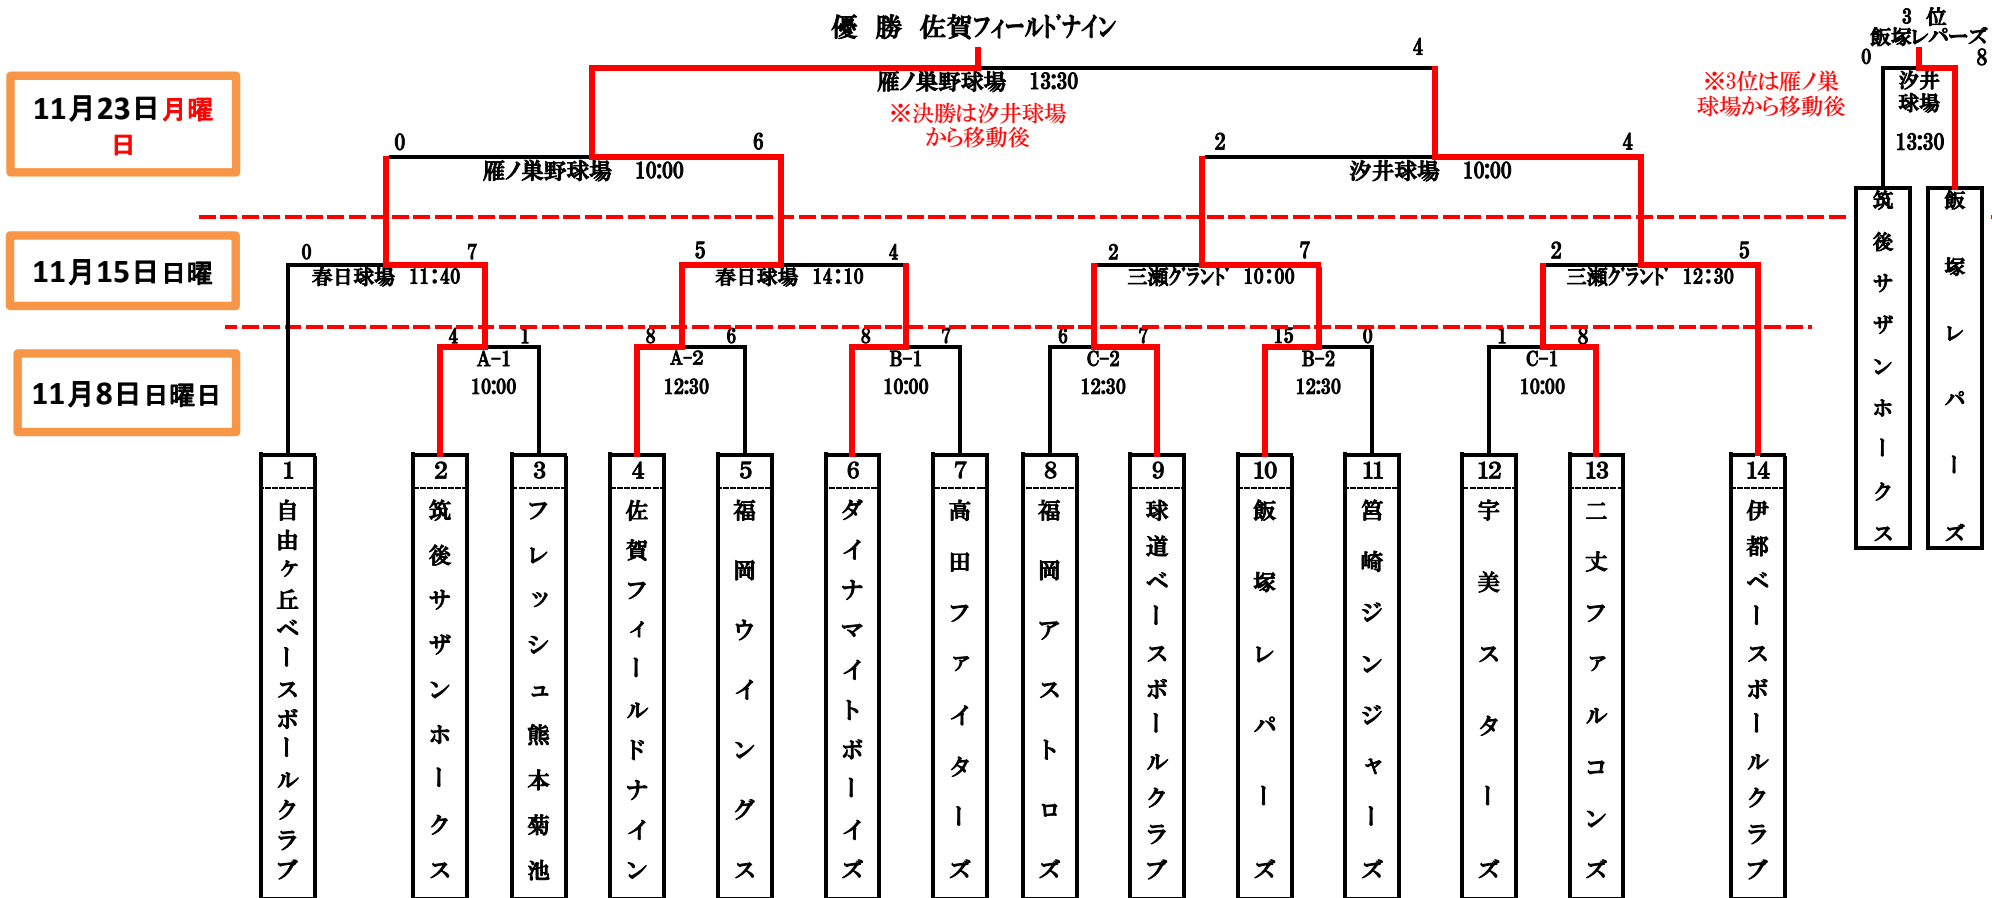

フレッシュリーグ 第35回九州選手権 秋季九州北部地区大会2020

11月8日	(日)	試合時間 120分	A:鳥田グラウンド B:庄内球場 C:曲がり田球場
11月15日	(日)	試合時間 120分	春日球場(11:00-17:00) 三瀬グラウンド
11月23日	(月)	試合時間 120分	雁ノ巣野球場 沙井球場