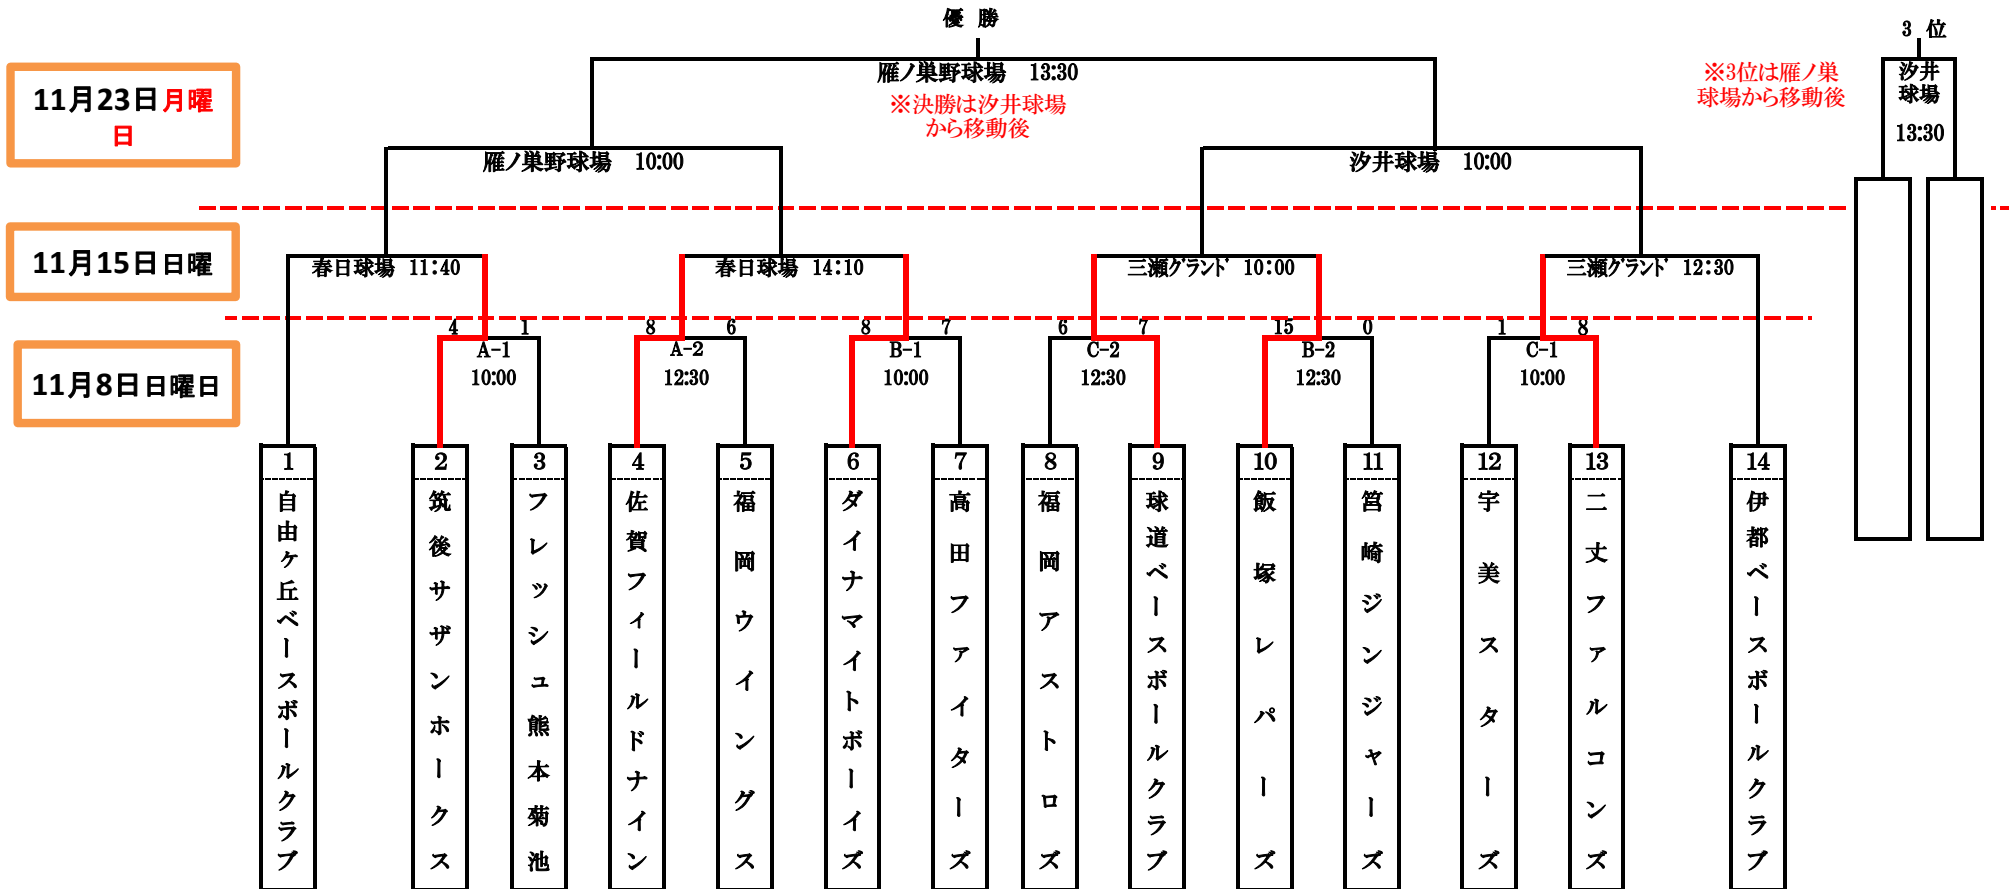

# フレッシュリーグ 第35回九州選手権 秋季九州北部地区大会2020

11月8日	(日)	試合時間 120分	A:鳥田グラウンド B:庄内球場 C:曲がり田球場
11月15日	(日)	試合時間 120分	春日球場(11:00-17:00) 三瀬グラウンド
11月23日	(月)	試合時間 120分	雁ノ巣野球場 沙井球場