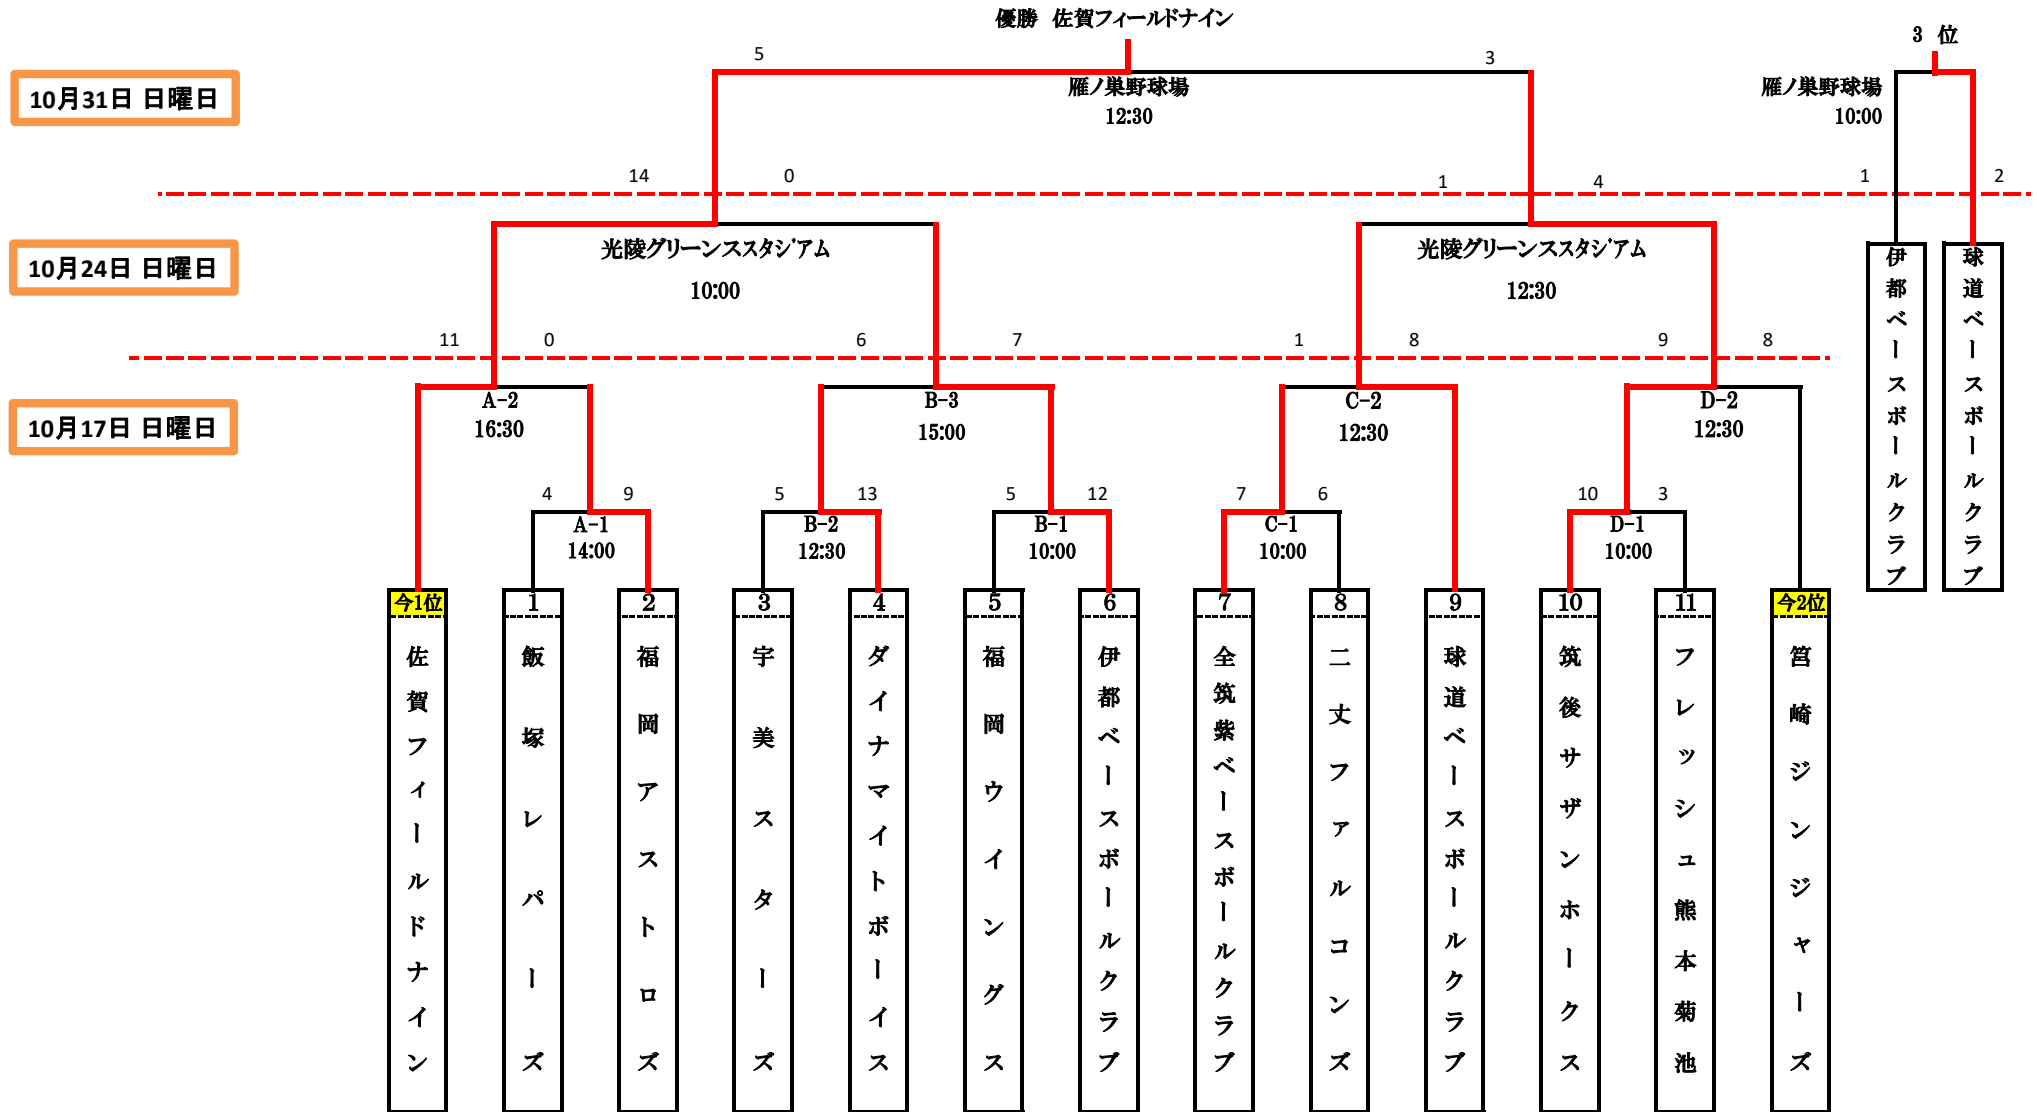

# フレッシュリーグ 第35回九州選手権 秋季九州北部地区大会2021

|        |     |           |                                |                |
|--------|-----|-----------|--------------------------------|----------------|
| 10月17日 | (日) | 試合時間 120分 | A:春日球場 B:みゆき球場 C:曲田球場 D:江北花山球場 | 主審・塁審は審判協会 3人制 |
| 10月24日 | (日) | 試合時間 120分 | 光陵グリーンスタジアム                    | 主審・塁審は審判協会 3人制 |
| 10月31日 | (日) | 試合時間 120分 | 雁ノ巣野球場                         | 主審・塁審は審判協会 4人制 |