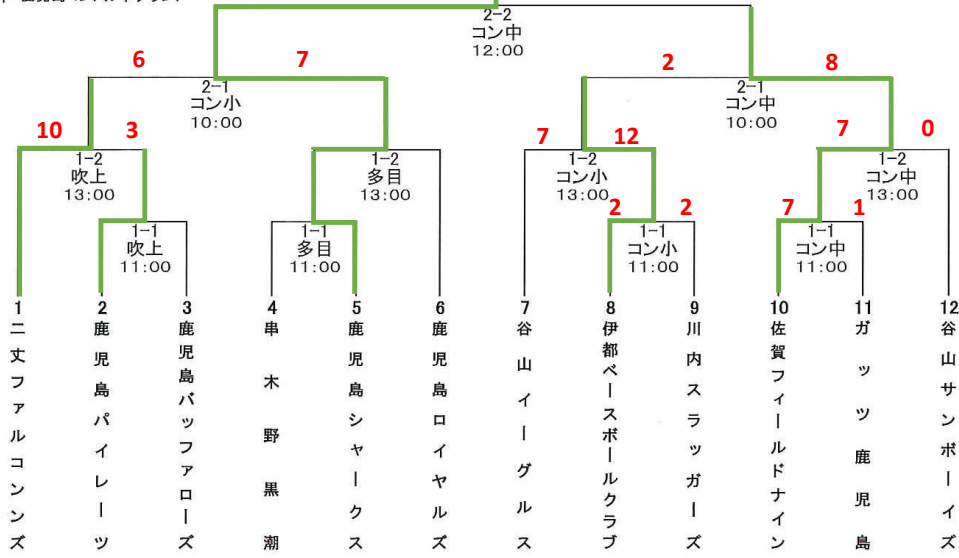

吹上 日置市吹上浜公園野球場
 多目 いちき串木野市多目的G
 コン小 鹿児島コンドル小グラウンド
 コン中 鹿児島コンドル中グラウンド

第34回春季九州選手権大会 小学部

鹿児島シャークス

伊集院 伊集院総合運動公園野球場
 湯之元 日置市市茶町湯之元球場
 吹上 日置市吹上浜公園野球場

第34回春季九州選手権大会 中学部

串木野ドリームス