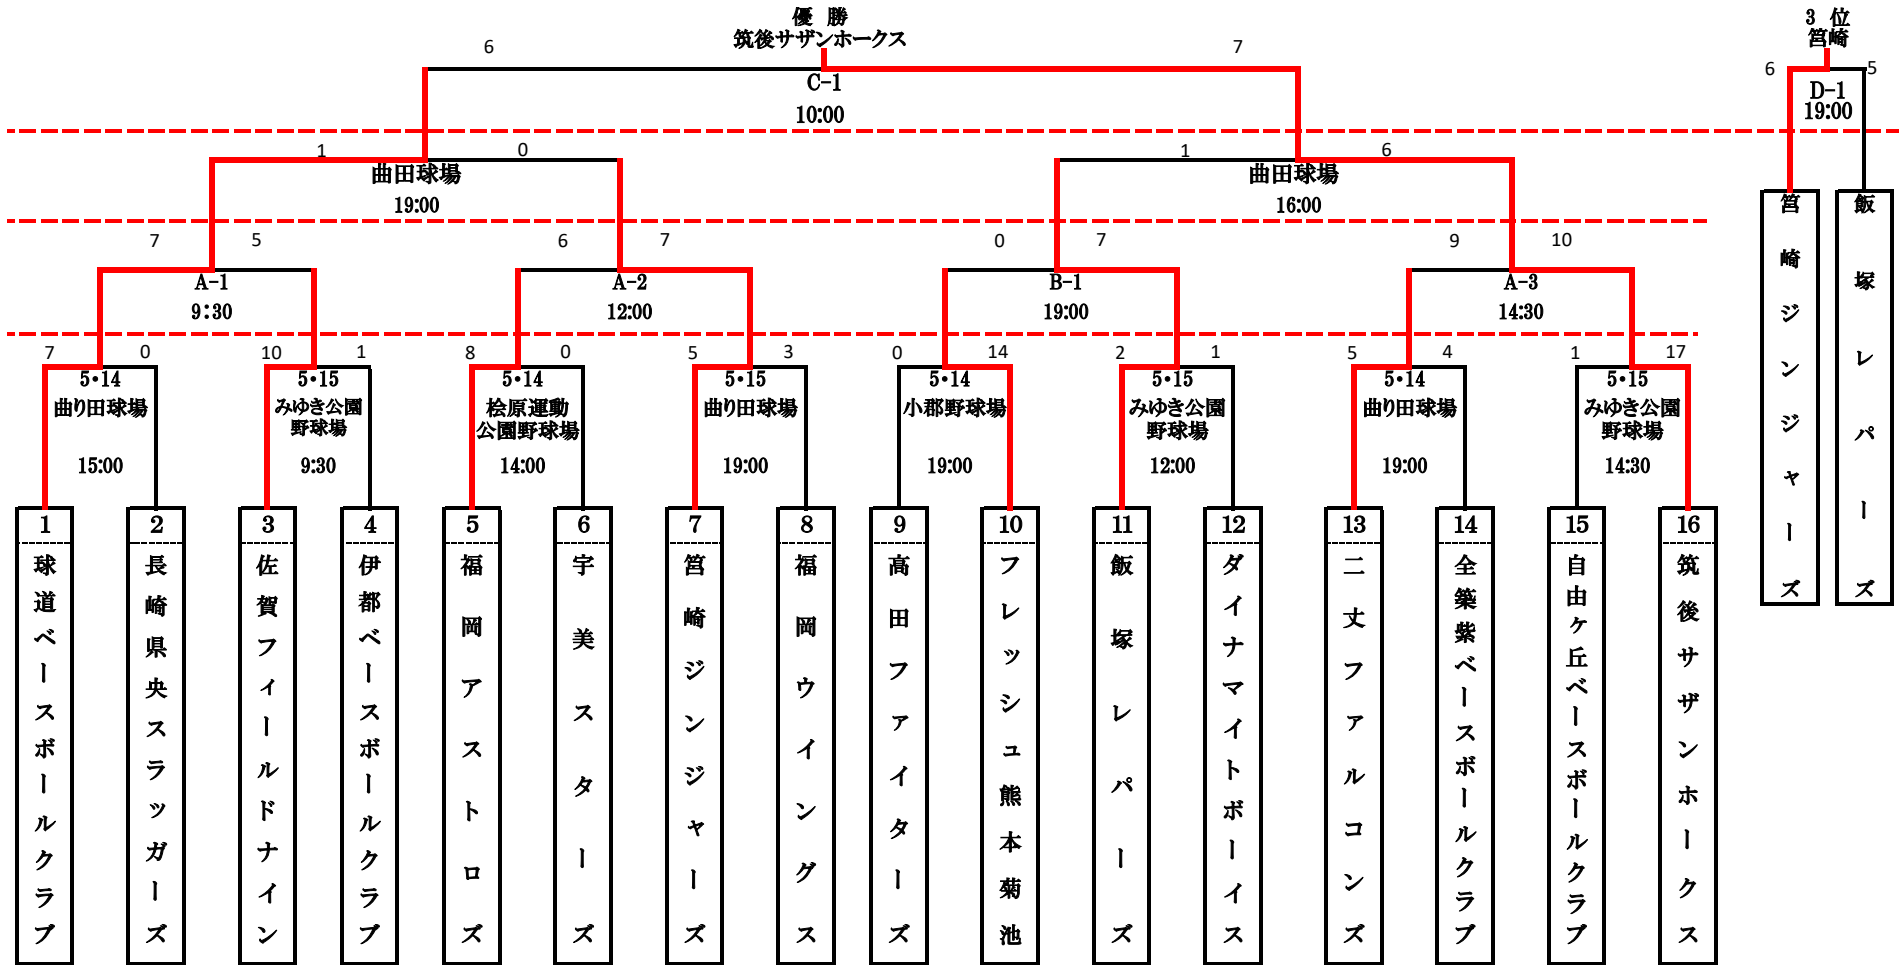

# 第35回夏季九州選手権九州北部地区大会 (2022ホークスカップ出場予選)

5月29日 日曜日

5月28日 土曜日

5月22日 日曜日

5月14・15日	(日)	試合時間 120分	みゆき球場 筑穂球場 曲り田球場 小郡野球場
5月22日	(日)	試合時間 120分	A:曲田球場 B:小郡球場
5月28日	(土)	試合時間 120分	曲田球場
5月29日	(日)	試合時間 120分	C:筑穂球場 D:小郡球場