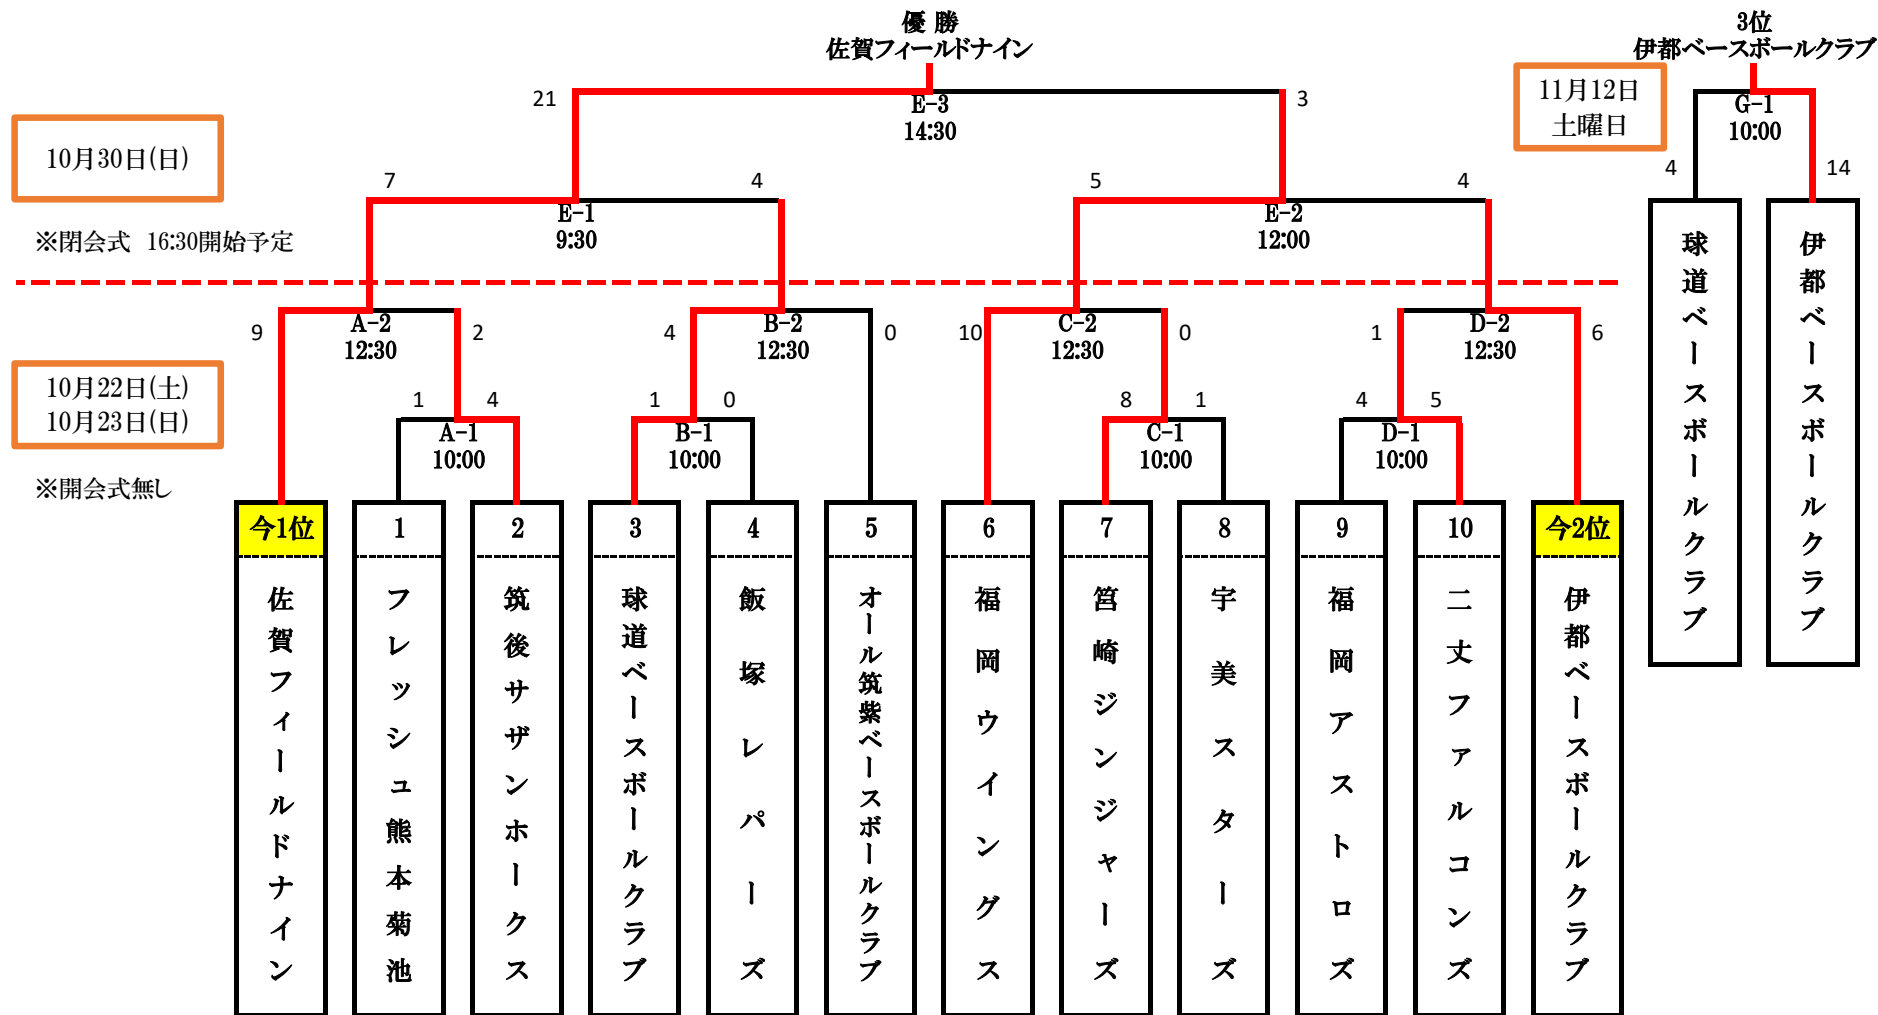

# FoseKift Cup

## 第36回九州選手権秋季九州北部地区大会2022

10月22日(土)	試合時間 120分	A: 多久市野球場 C: 今津運動公園野球場 D: 曲田球場	審判: 審判協会3名(球審、塁審)、3塁側保護者1名
10月23日(日)	試合時間 120分	B: 雁ノ巣No.1球場	審判: 審判協会3名(球審、塁審)、3塁側保護者1名
10月30日(日)	試合時間 120分	E: 筑豊緑地球場	審判: 審判協会4名
11月12日(土)	試合時間 120分	G: 筑豊緑地球場	審判: 審判協会1名(球審)、保護者3名