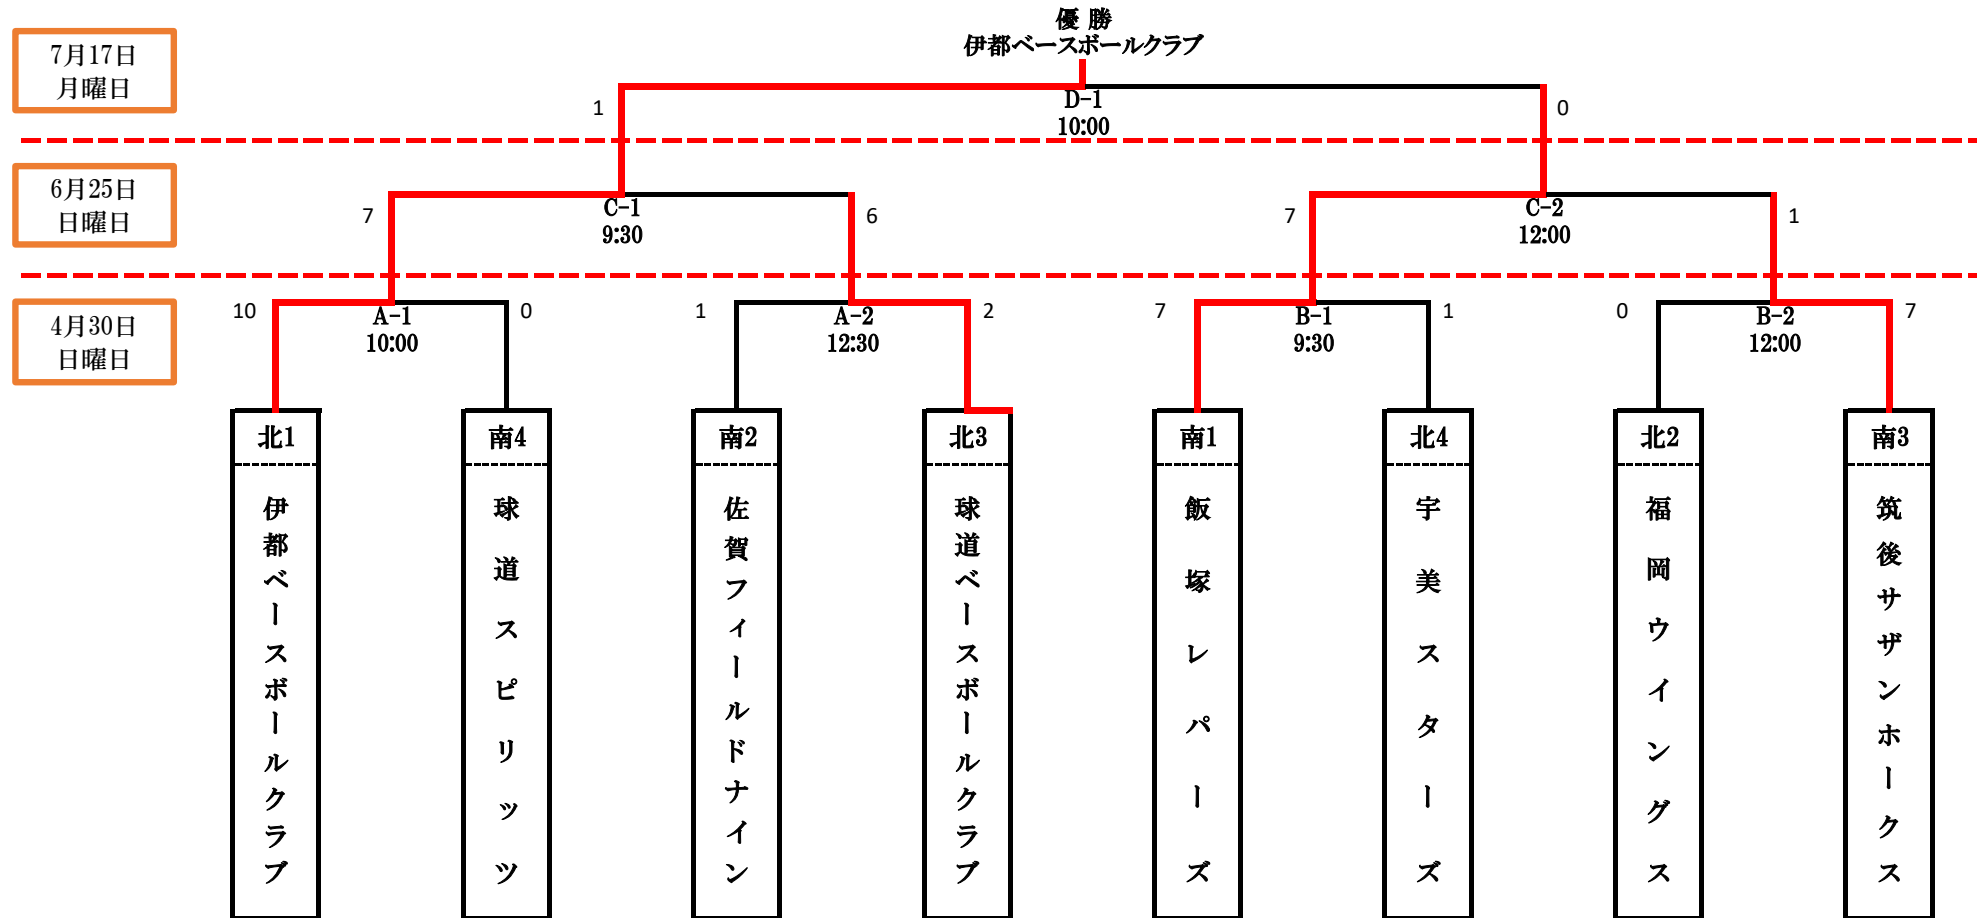

第38回春季リーグ戦2023 チャンピオンシップ

4月30日(日)	試合時間 120分	A:江北花山球場 B:庄内球場	1回戦 球審:福岡審判協会 2塁審:1塁側チーム 1,3塁審:3塁側チーム
6月25日(日)	試合時間 120分	C:嬉野総合運動公園野球場	準決勝 球審:福岡審判協会 2塁審:1塁側チーム 1,3塁審:3塁側チーム
7月17日(月)	試合時間 120分	D:今津運動公園野球場	決勝 球審:福岡審判協会 2塁審:1塁側チーム 1,3塁審:3塁側チーム