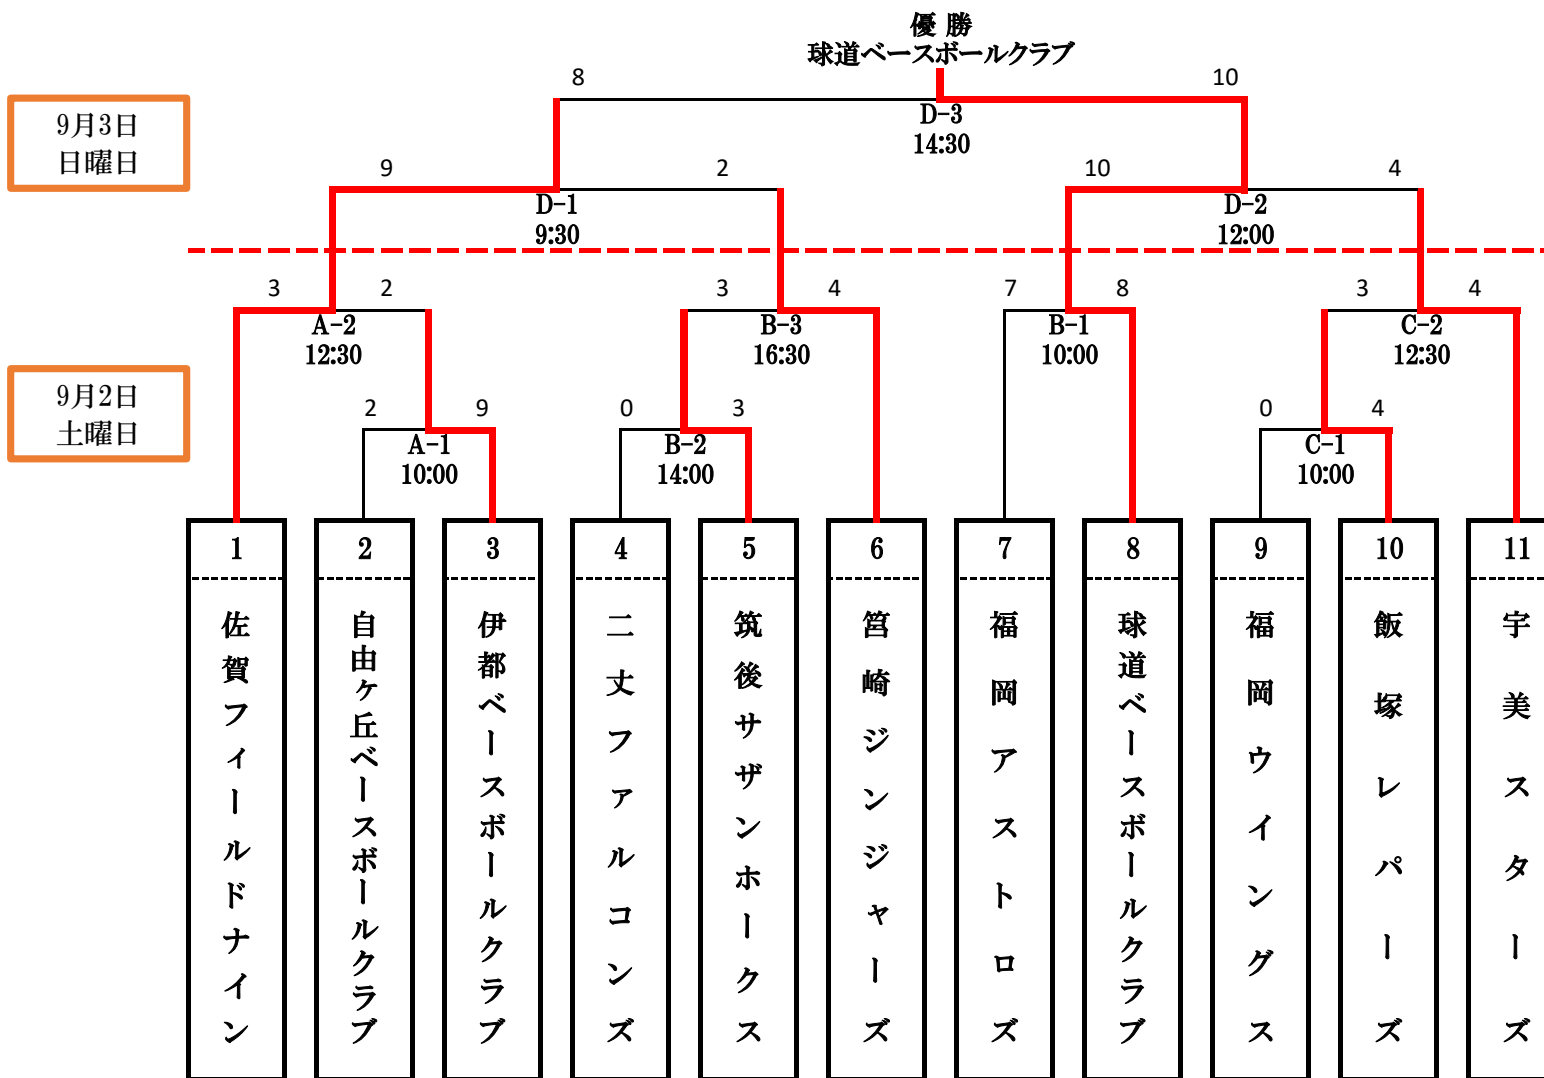

第13回IMAI CUP争奪中学2年生大会

| | | | |
|---------|-----------|------------------------------|------------------------------|
| 9月2日(土) | 試合時間 120分 | A: 汐井球場 B: 西部運動公園 C: 三瀬グラウンド | 球審: 審判協会、2塁審: 1塁側、1,3塁審: 3塁側 |
| 9月3日(日) | 試合時間 120分 | D: みゆき球場 | 球審: 審判協会、2塁審: 1塁側、1,3塁審: 3塁側 |