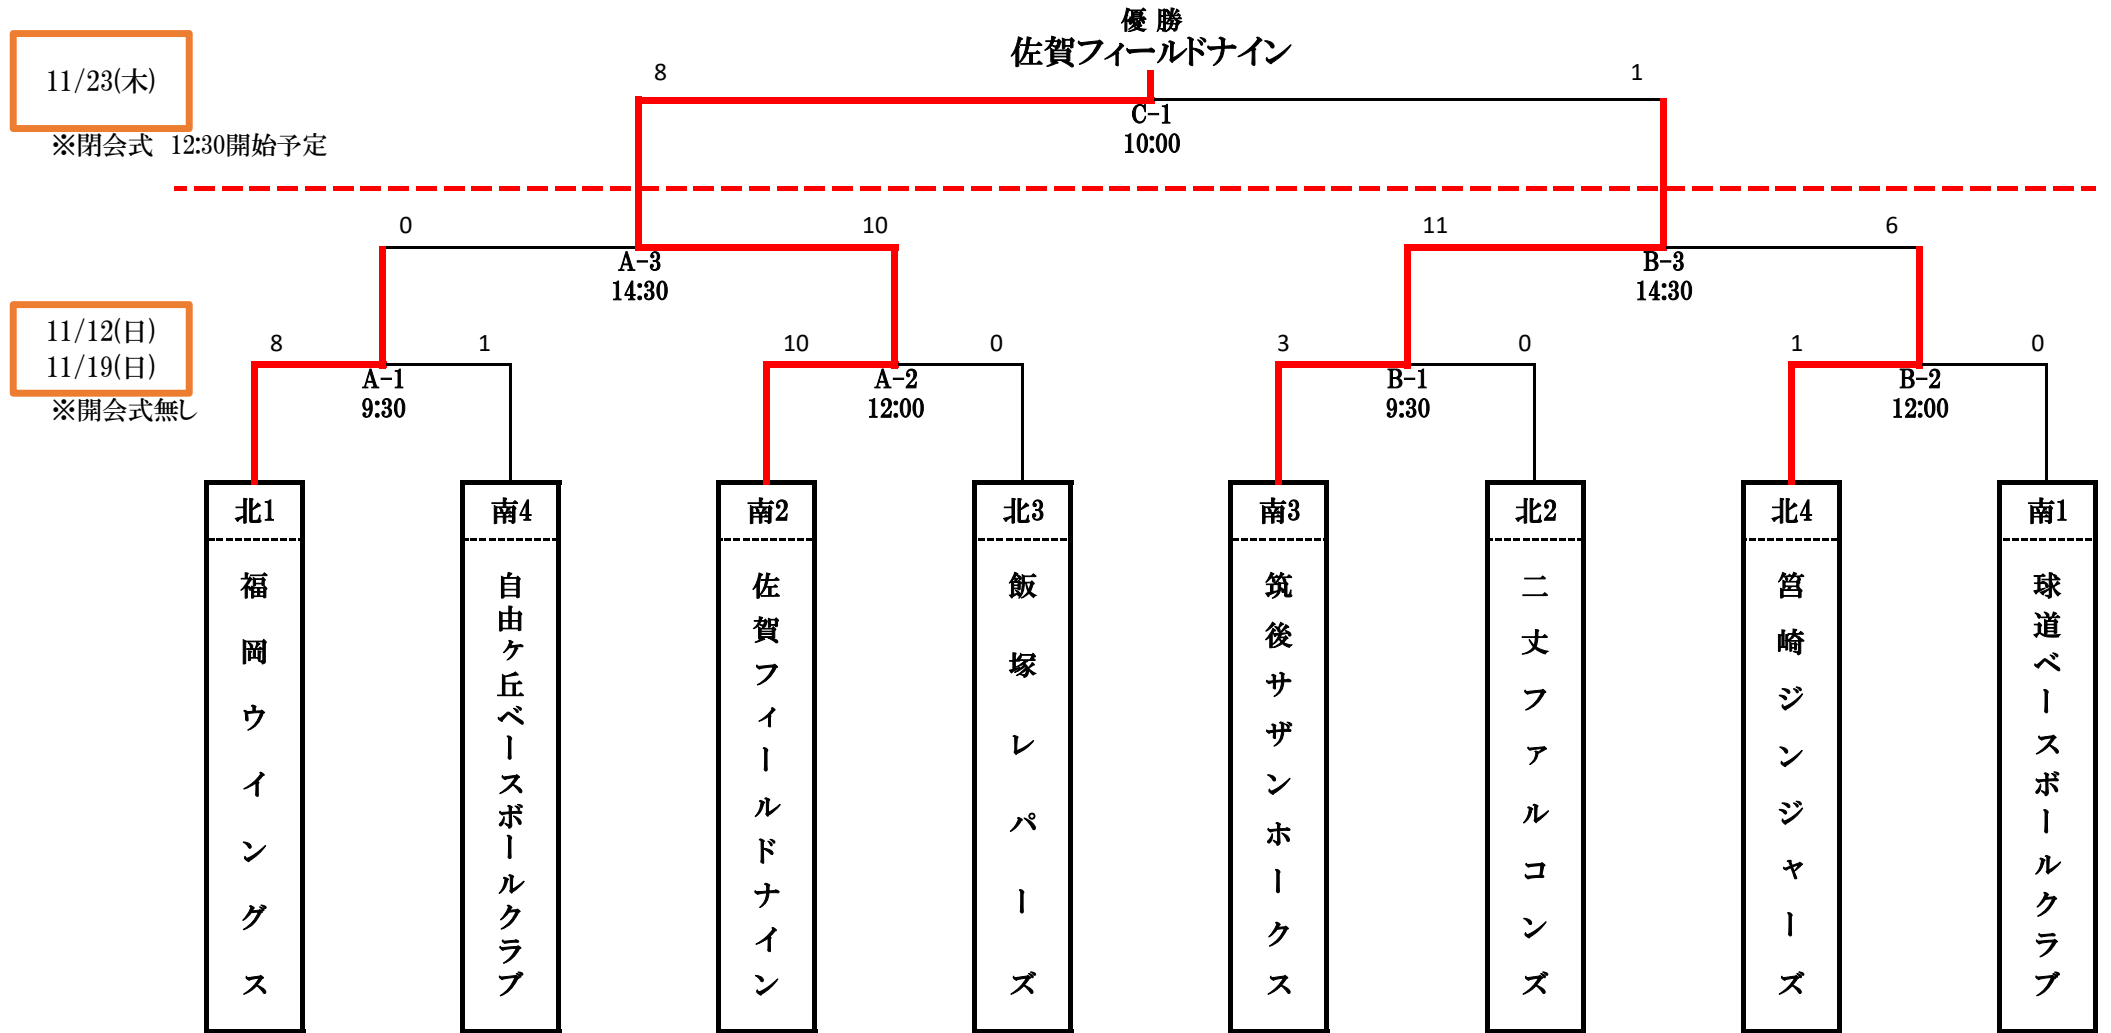

第38回秋季リーグ戦2023 チャンピオンシップ

11月12日(日)	試合時間 120分	B:曲田球場	審判 球審:福岡審判協会、2塁審:1塁側、1,3塁審:3塁側
11月19日(日)	試合時間 120分	A:雁の巣球場	審判 球審:福岡審判協会、2塁審:1塁側、1,3塁審:3塁側
11月23日(木)	試合時間 120分	C:松原球場	審判 球審:福岡審判協会、2塁審:1塁側、1,3塁審:3塁側