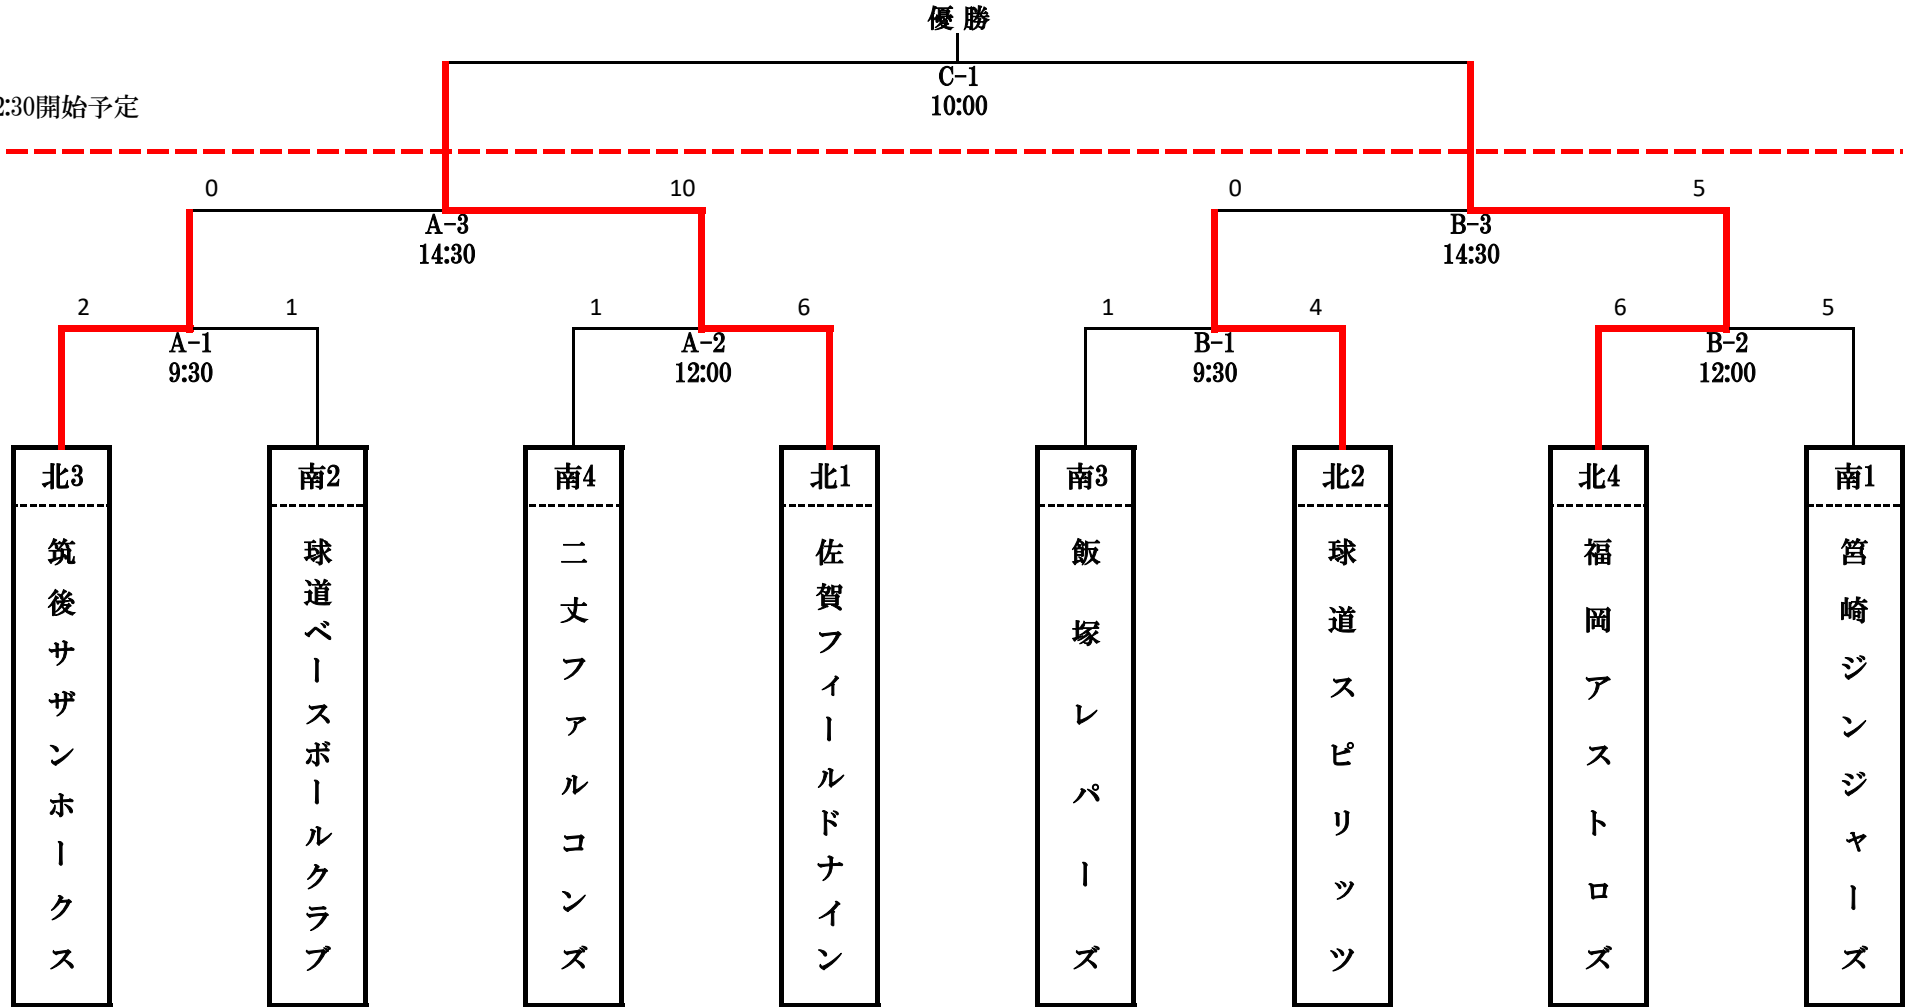

第39回春季リーグ戦2024 チャンピオンシップ

4/29(月祝)

※閉会式 12:30開始予定

優勝

C-1
10:00

4/28(日)

4月28日(日)	試合時間 120分	A: 光陵グリーンスタジアム B: 庄内球場	審判 球審: 福岡審判協会 2塁審: 1塁側 1,3塁審: 3塁側
未定	試合時間 120分	C: 未定	審判 球審: 福岡審判協会 2塁審: 1塁側 1,3塁審: 3塁側