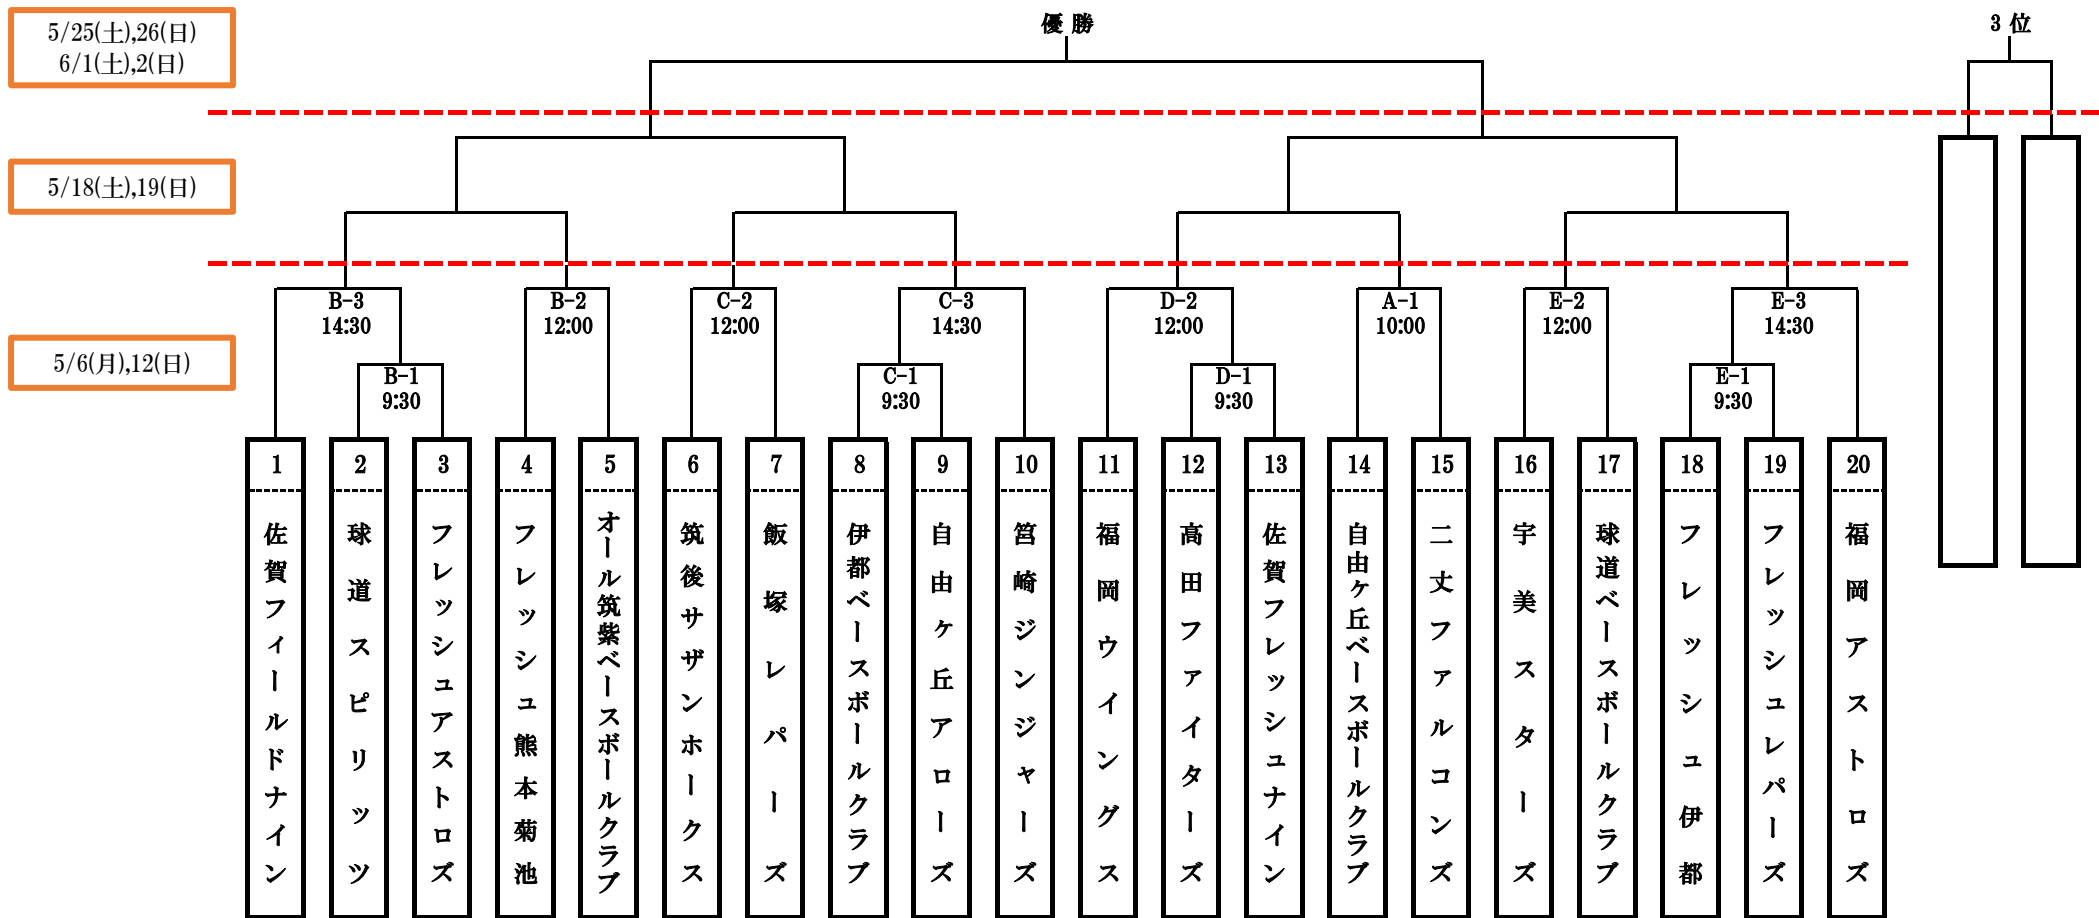

第37回夏季九州選手権九州北部地区大会 (2024ホークスカップ出場予選)

5月6日(月)	試合時間 120分	A:曲田球場	審判:審判協会3人制
5月12日(日)	試合時間 120分	B:雁の巣球場 C:庄内球場 D:光陵グリーンスタジアム E:松原運動公園野球場	審判:審判協会3人制
5月18日(土)	試合時間 120分	確保球場 嬉野総合運動公園野球場、雁の巣球場、雁の巣No1球場	審判:審判協会4人制
5月19日(日)	試合時間 120分	確保球場 嬉野総合運動公園野球場、庄内球場	審判:審判協会4人制
5月25日(土)	試合時間 120分	確保球場 松原運動公園野球場、雁の巣球場、嬉野総合運動公園野球場、庄内球場	審判:審判協会4人制
5月26日(日)	試合時間 120分	確保球場 松原運動公園野球場、庄内球場	審判:審判協会4人制
6月1日(土)	試合時間 120分	確保球場 筑豊緑地公園野球場	審判:審判協会4人制
6月2日(日)	試合時間 120分	確保球場 庄内球場	審判:審判協会4人制