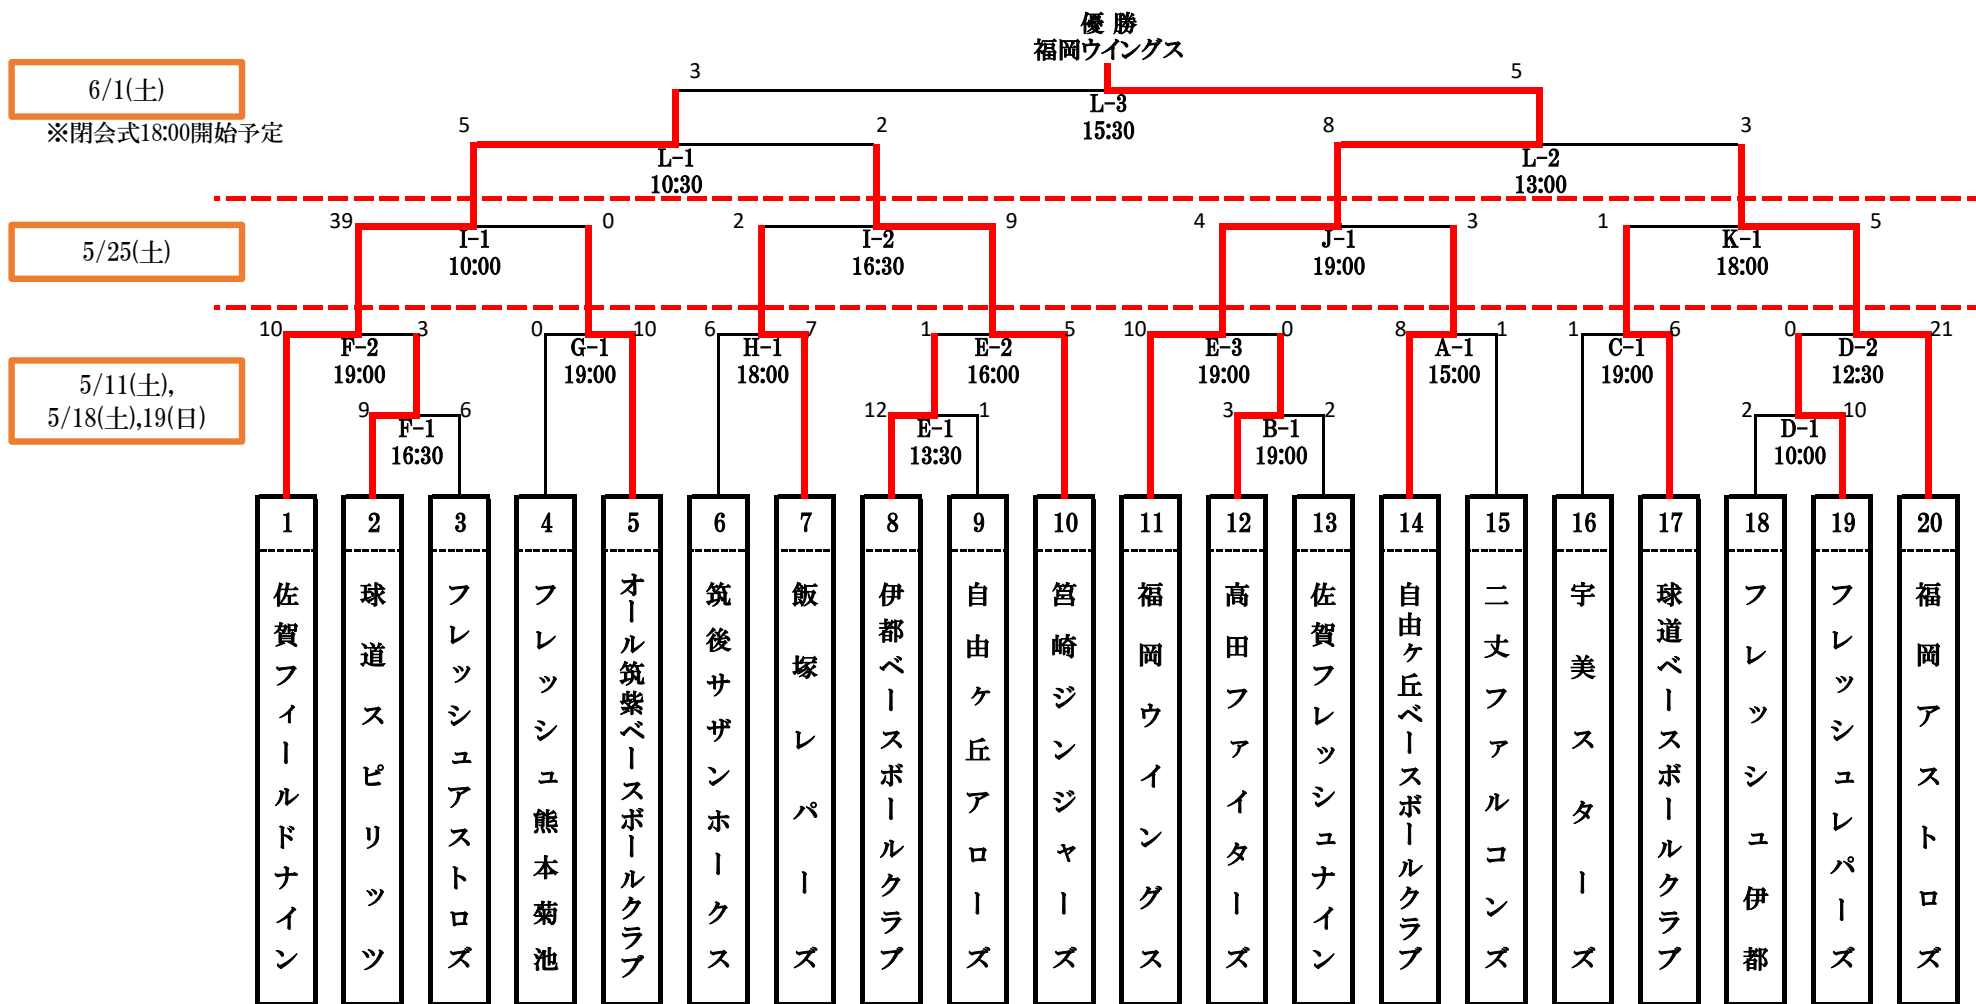

第37回夏季九州選手権九州北部地区大会 (2024ホークスカップ出場予選)

5月11日(土)	試合時間 120分	A:曲田球場	審判:審判協会3人制
5月18日(土)	試合時間 120分	B:曲田球場 C:筑豊緑地公園野球場	審判:審判協会3人制
5月19日(日)	試合時間 120分	D:庄内球場 E:曲田球場 F:筑豊緑地公園野球場 G:小郡球場 H:筑穂球場	審判:審判協会3人制
5月25日(土)	試合時間 120分	I:雁の巣球場 J:曲田球場 K:松原運動公園野球場	審判:審判協会4人制
6月1日(土)	試合時間 120分	L:筑豊緑地公園野球場	審判:審判協会4人制