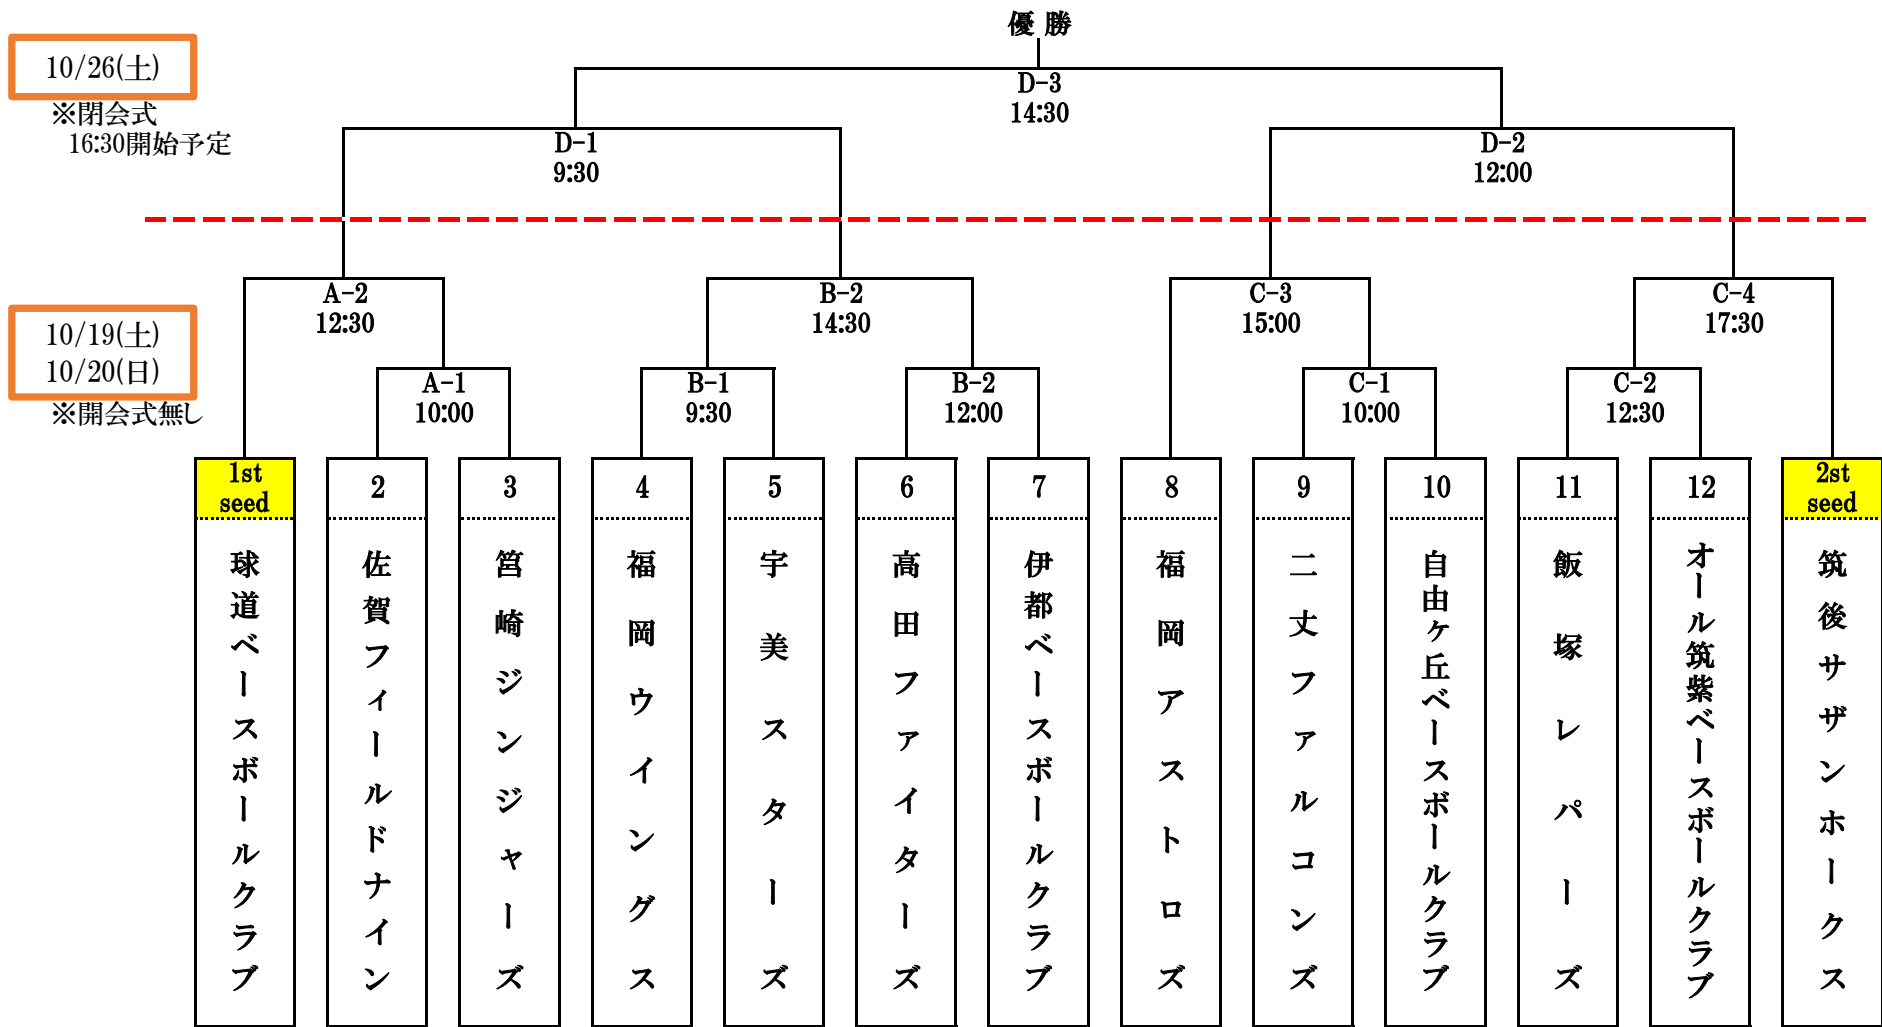

FoseKift Cup

第38回九州選手権秋季九州北部地区大会

10/26(土)

※閉会式
16:30開始予定

10/19(土)
10/20(日)

※開会式無し

10月19日(土)	試合時間 120分	A:西部運動公園野球場 C:曲田球場	審判 福岡審判協会:3名(3審制)
10月20日(日)	試合時間 120分	B:庄内球場	審判 福岡審判協会:3名(3審制)
10月26日(土)	試合時間 120分	D:筑豊緑地公園野球場	審判 福岡審判協会:4名(4審制)