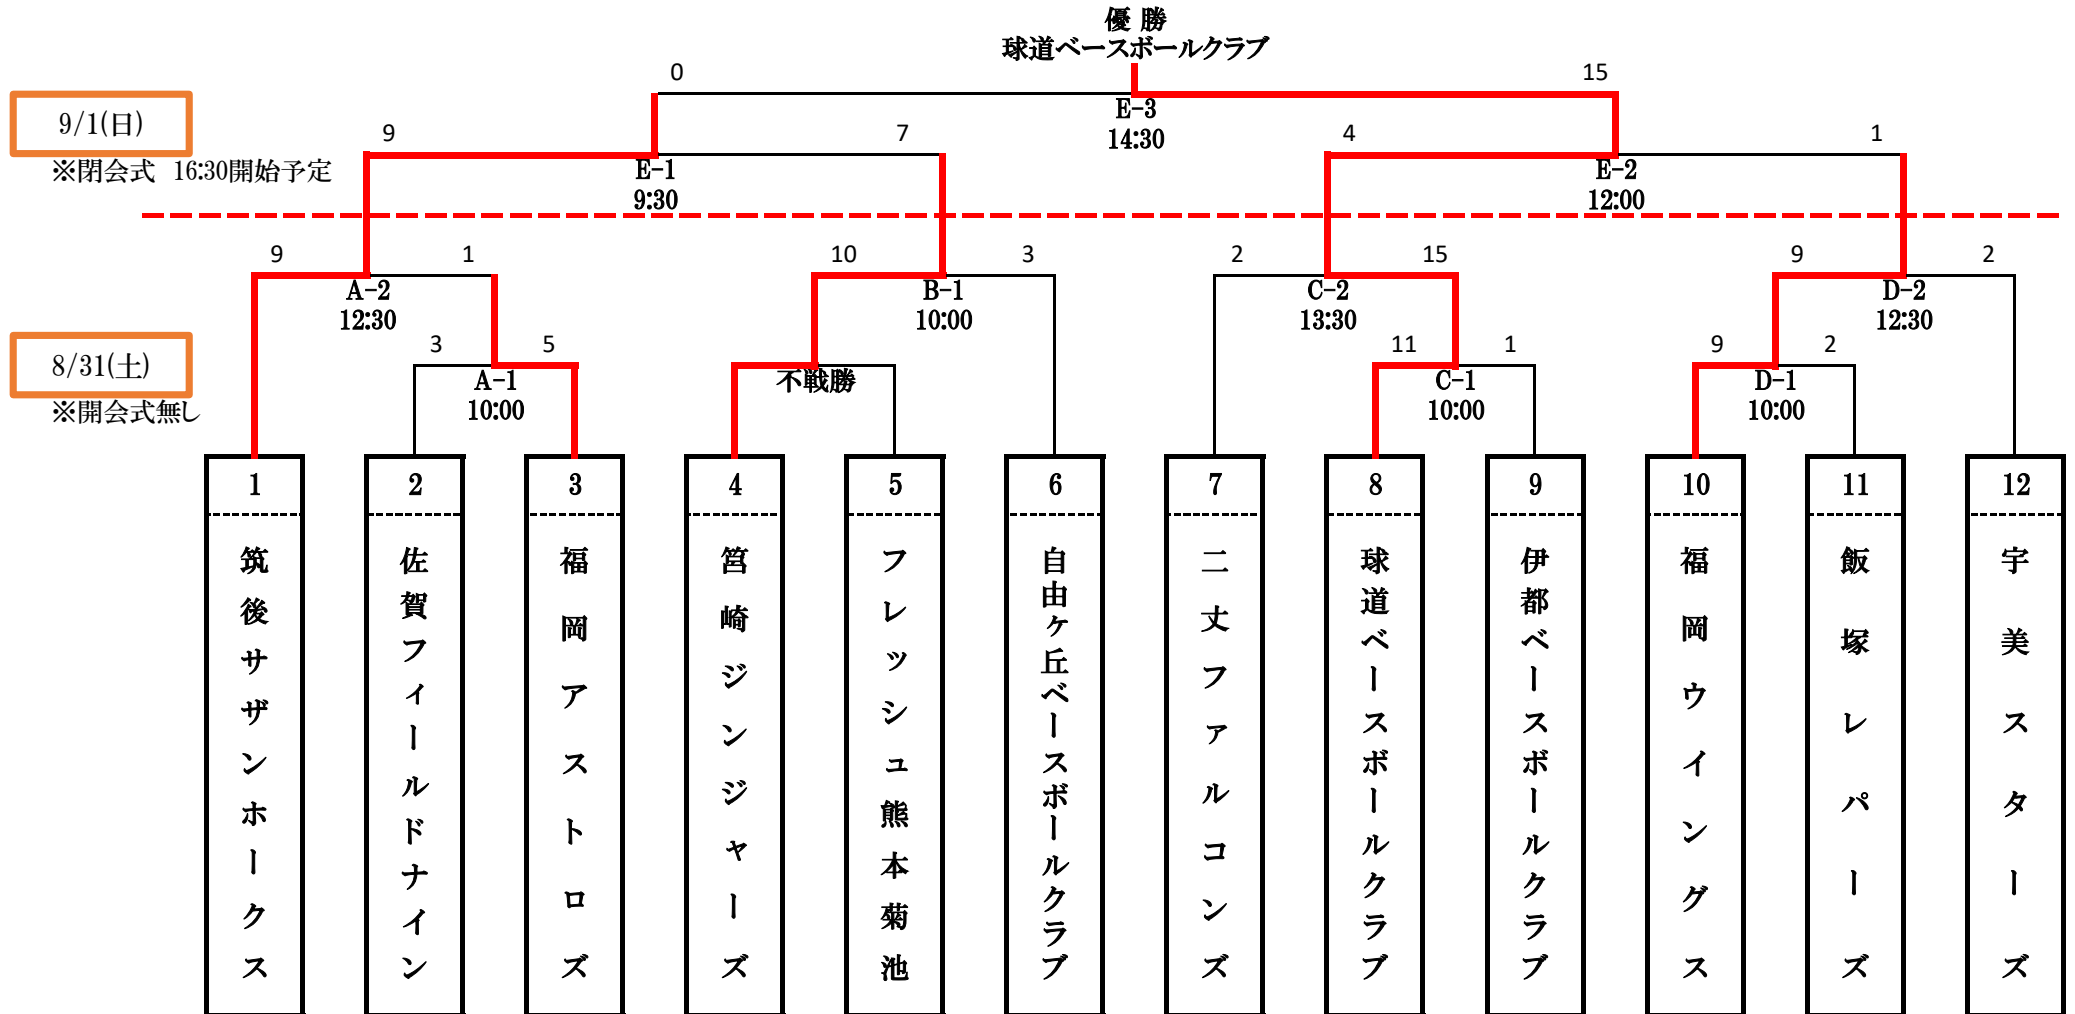

第14回IMAI CUP争奪中学2年生大会

8月31日(土)	試合時間 120分	A:嬉野総合運動公園野球場 B:今津運動公園野球場 C:曲田球場 D:庄内球場	審判 球審:福岡審判協会、2塁審:1塁側、1,3塁審:3塁側
9月1日(日)	試合時間 120分	E:雁の巣球場	審判 球審:福岡審判協会、2塁審:1塁側、1,3塁審:3塁側