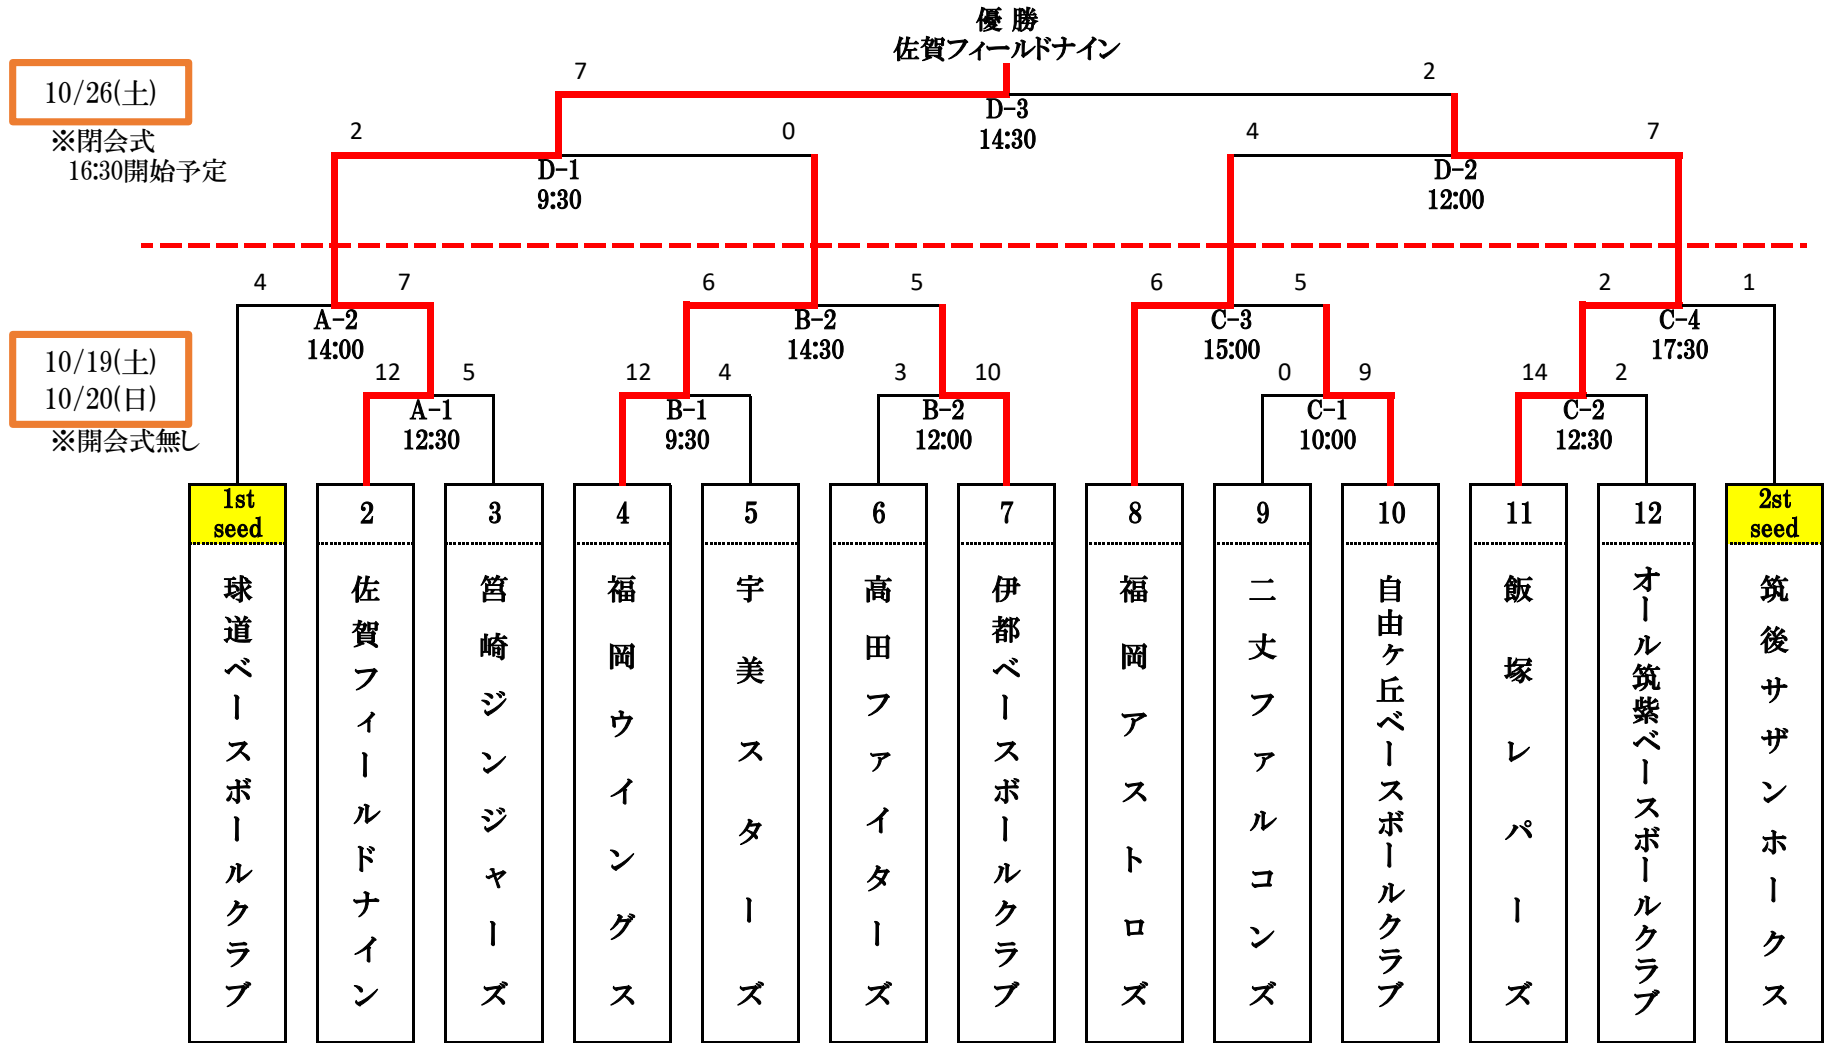

FoseKift Cup

第38回九州選手権秋季九州北部地区大会

10月19日(土)	試合時間 120分	A:西部運動公園野球場	審判 福岡審判協会:3名(3審制)
10月20日(日)	試合時間 120分	A:佐賀ブルスタジアム B:庄内球場 C:的場池球場	審判 球審:審判協会、2塁審:1塁側、1,3塁審:3塁側
10月26日(土)	試合時間 120分	D:筑豊緑地公園野球場	審判 福岡審判協会:4名(4審制)