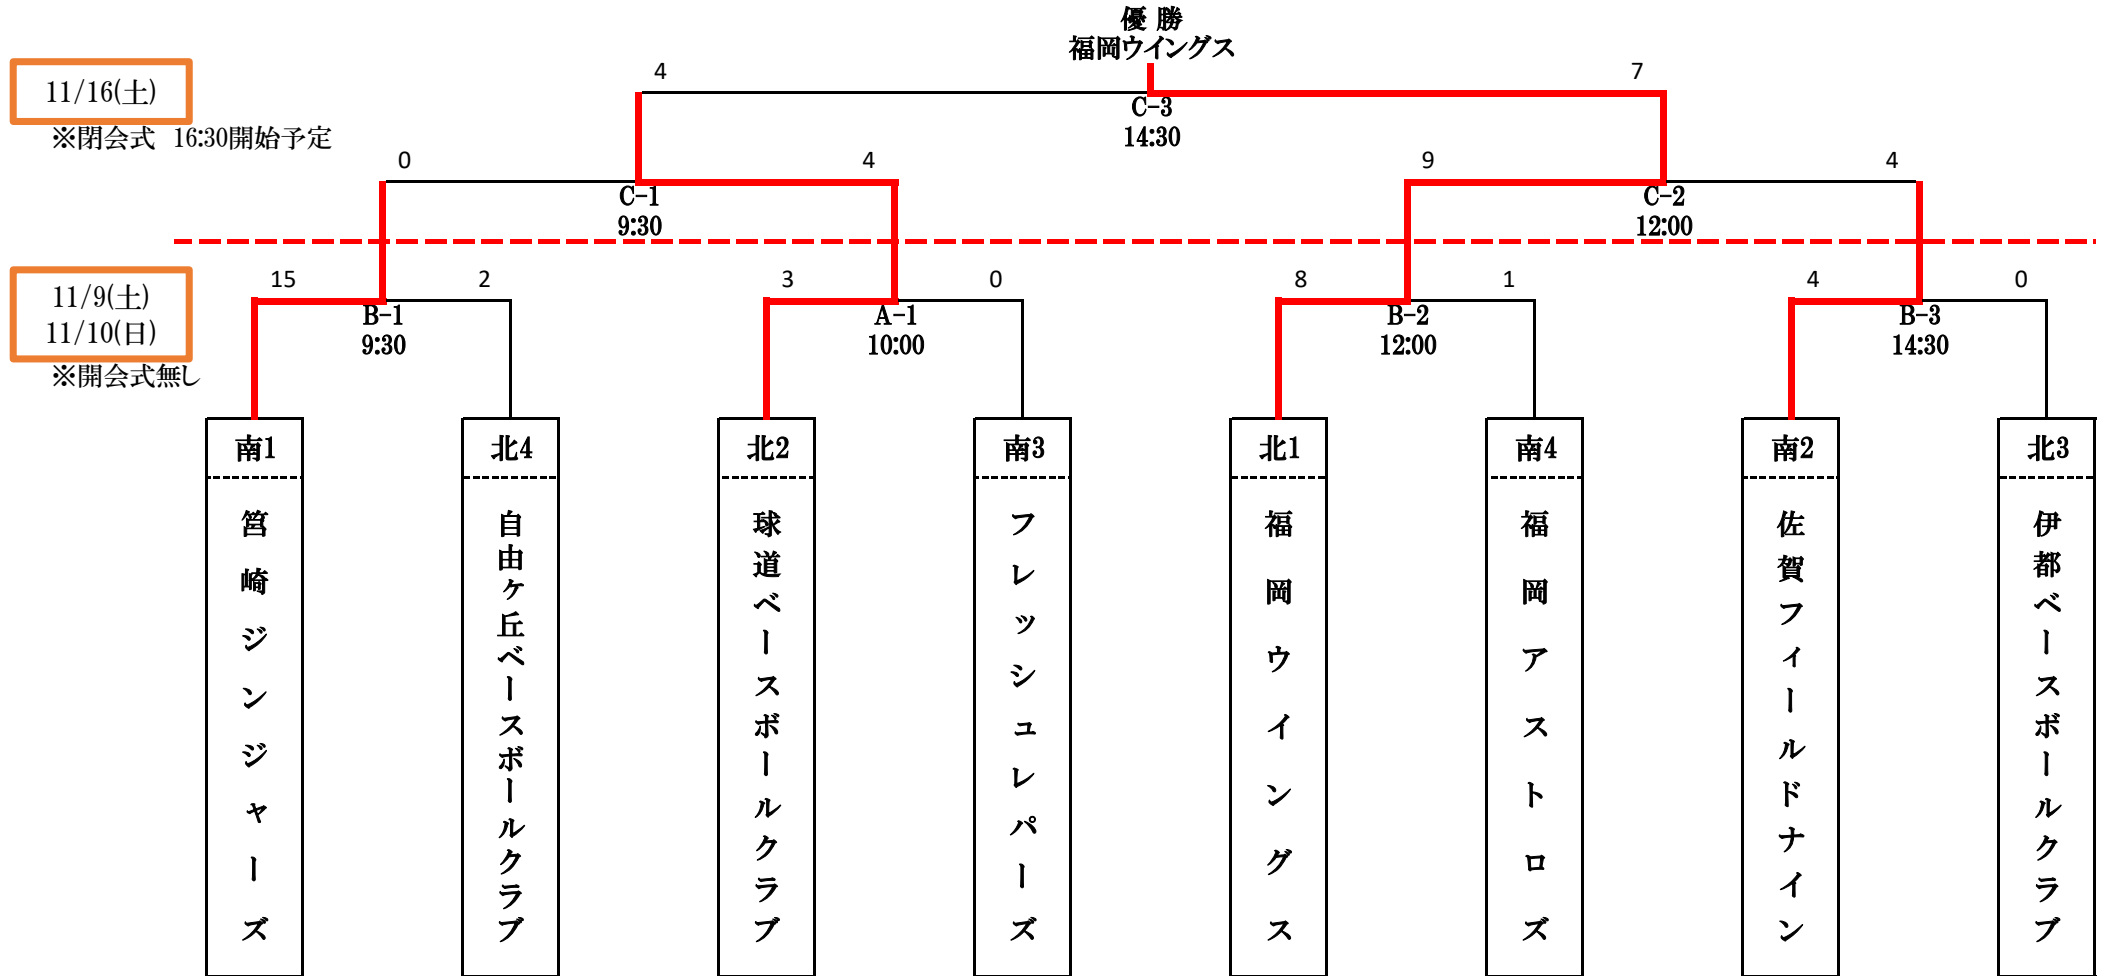

第39回秋季リーグ戦2024 チャンピオンシップ

11月9日(土)	試合時間 120分	A:雁の巣球場	審判 球審:福岡審判協会 2塁審:1塁側 1,3塁審:3塁側
11月10日(日)	試合時間 120分	B:庄内球場	審判 球審:福岡審判協会 2塁審:1塁側 1,3塁審:3塁側
11月16日(土)	試合時間 120分	C:光陵グリーンスタジアム	審判 球審:福岡審判協会 2塁審:1塁側 1,3塁審:3塁側
11月17日(日)	試合時間 120分	予備日 確保球場:嬉野総合運動公園野球場	審判 球審:福岡審判協会 2塁審:1塁側 1,3塁審:3塁側