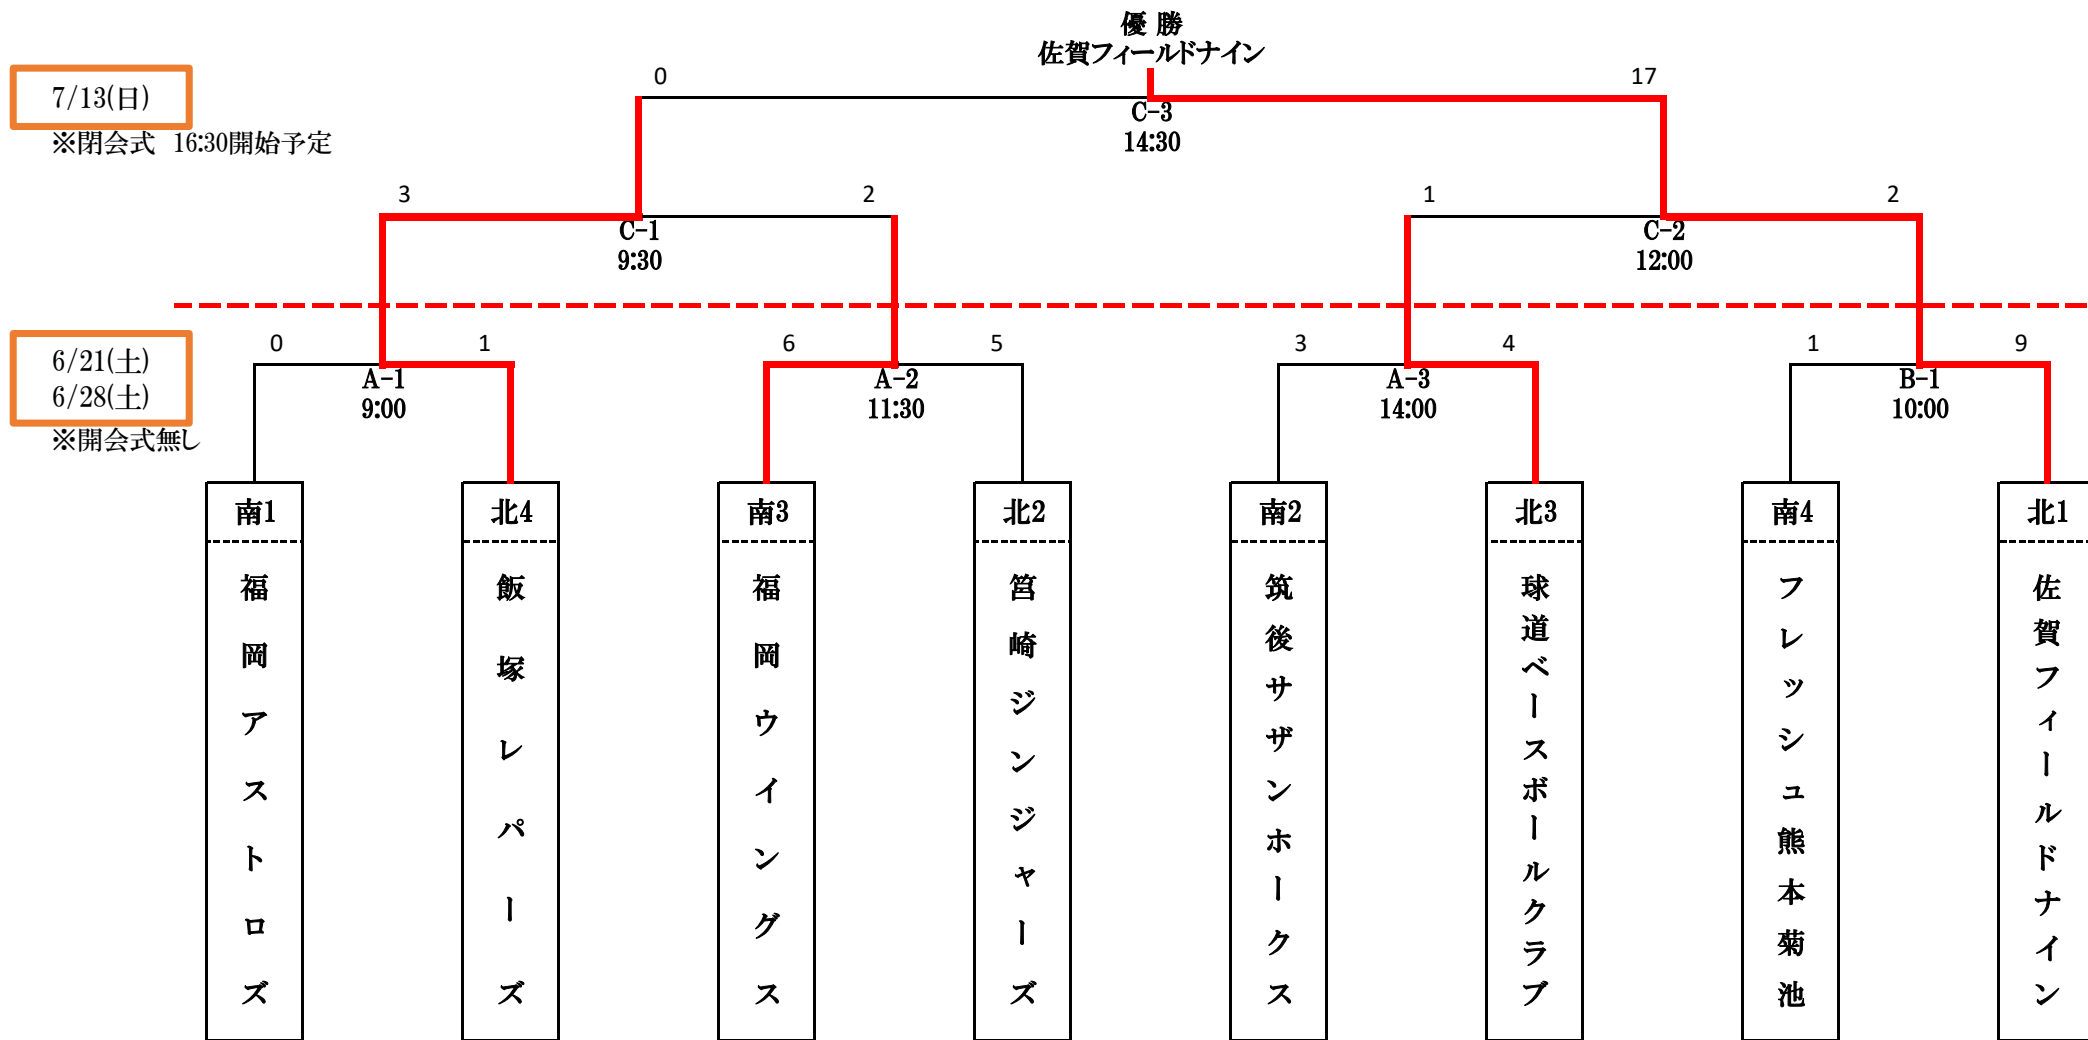

第40回春季リーグ戦2025 チャンピオンシップ

6月21日(土)	試合時間 120分	B:嬉野総合運動公園野球場	審判 球審:福岡審判協会	2塁審:1塁側	1,3塁審:3塁側
6月28日(土)	試合時間 120分	A:筑豊緑地公園野球場	審判 球審:福岡審判協会	2塁審:1塁側	1,3塁審:3塁側
7月13日(日)	試合時間 120分	C:雁の巣球場	審判 球審:福岡審判協会	2塁審:1塁側	1,3塁審:3塁側